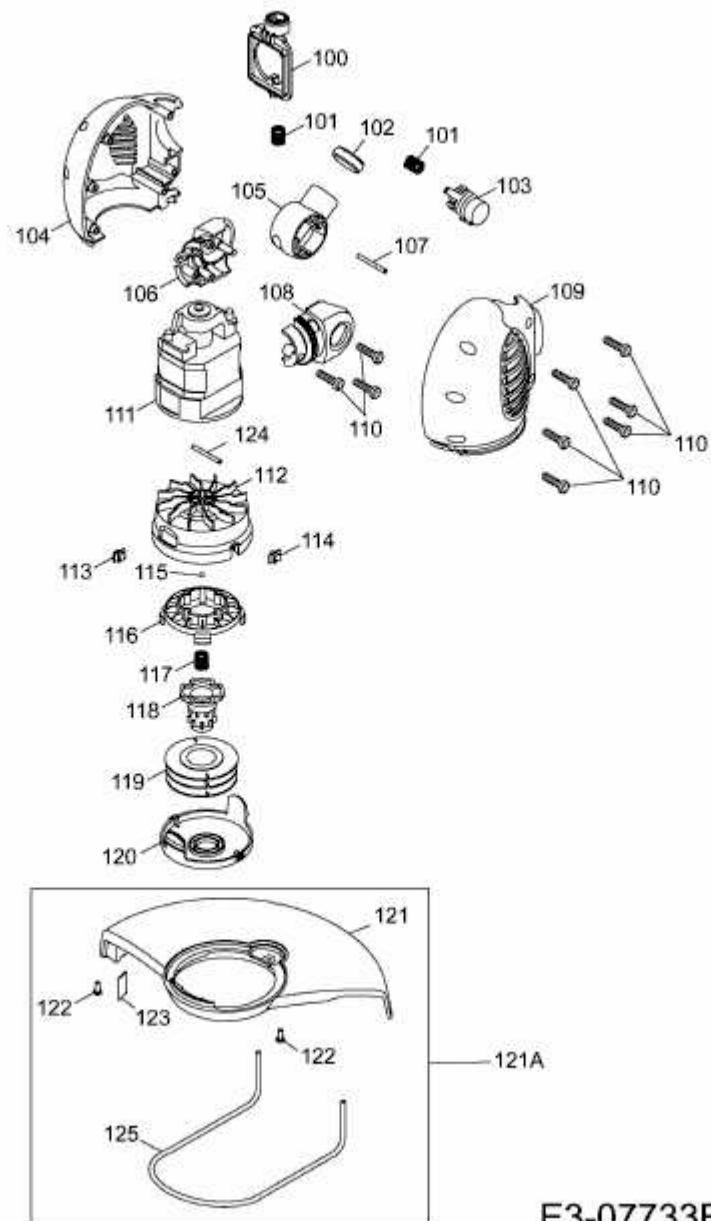

GT 840 > 7130000 (2012) > ELEKTROMOTOR, FADENSPULE

E3-07733B-01