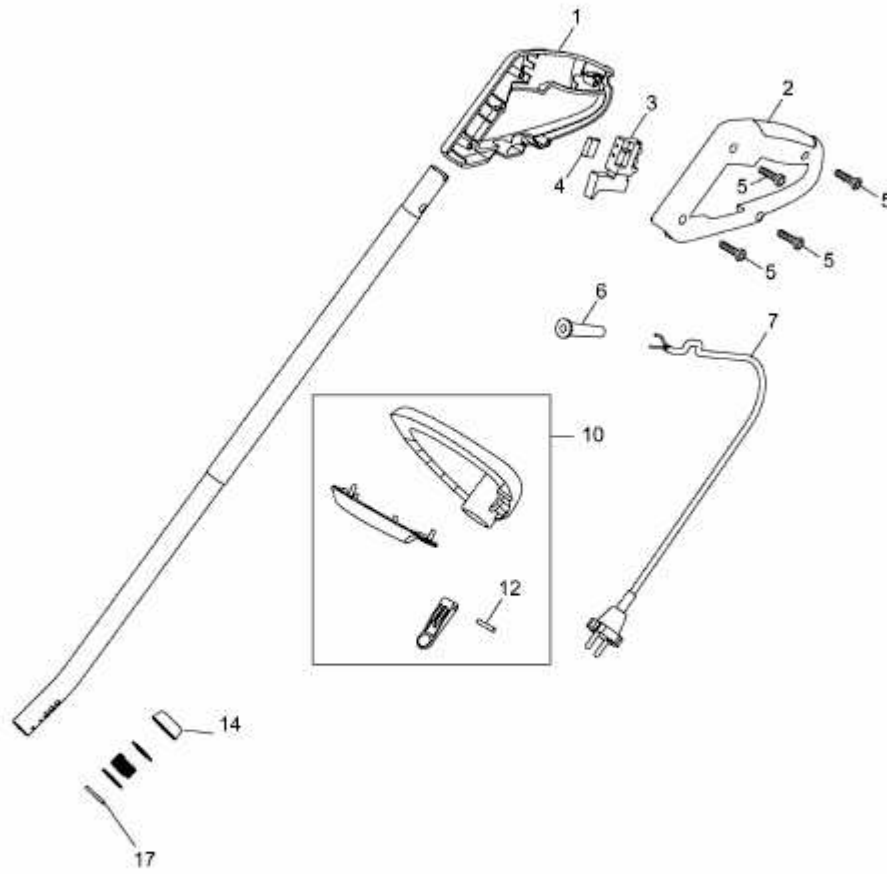

GT 830 > 7128006 (2012) > GRIFF, SCHALTER

7128000A-1