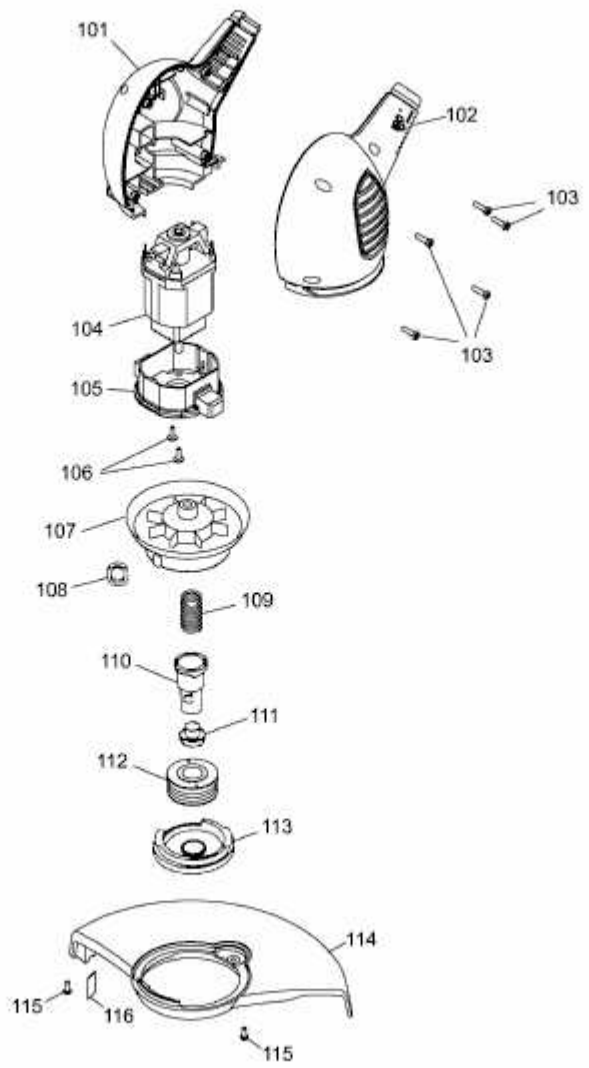

GT 830 > 7128000 SERIE B (2008) > ELEKTROMOTOR, FADENSPULE

7128000B-2