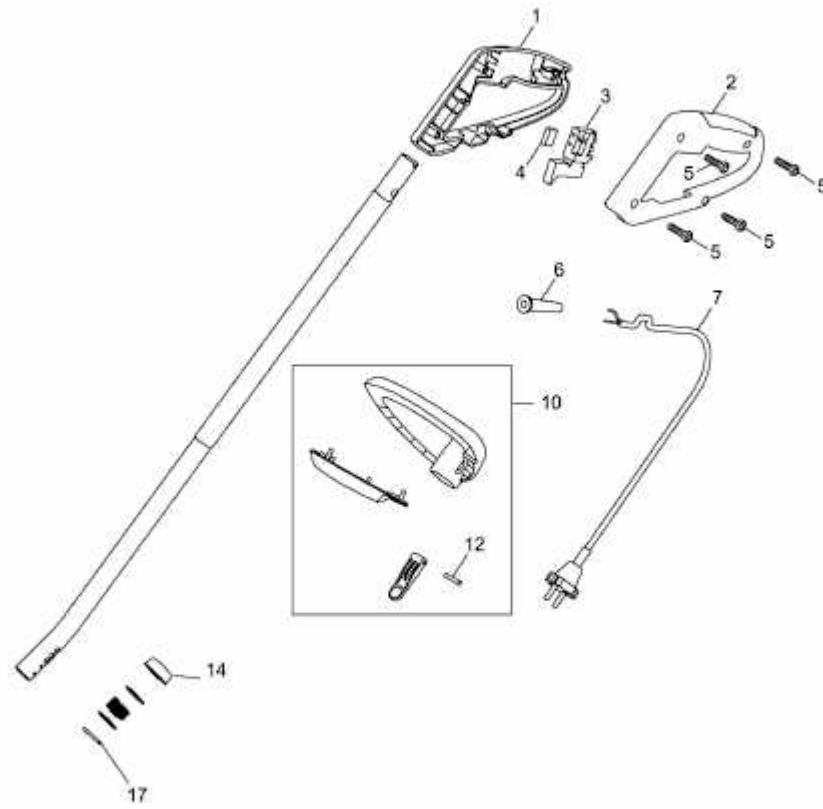

GT 830 > 7128000 SERIE B (2008) > GRIFF, SCHALTER

7128000A-1