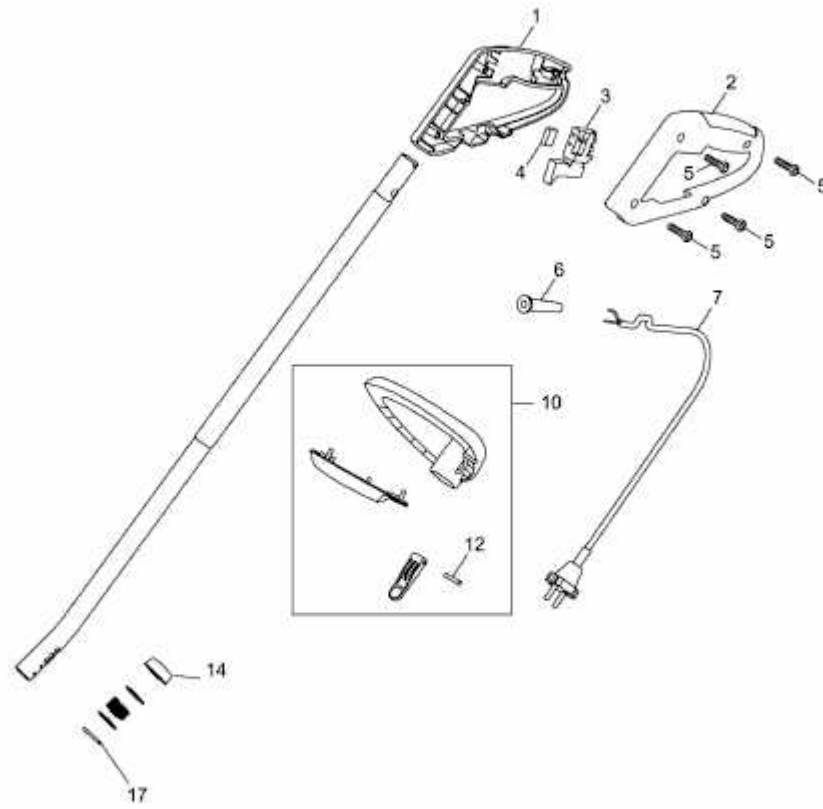

GT 830 > 7128000 SERIE A (2007) > GRIFF, SCHALTER

7128000A-1