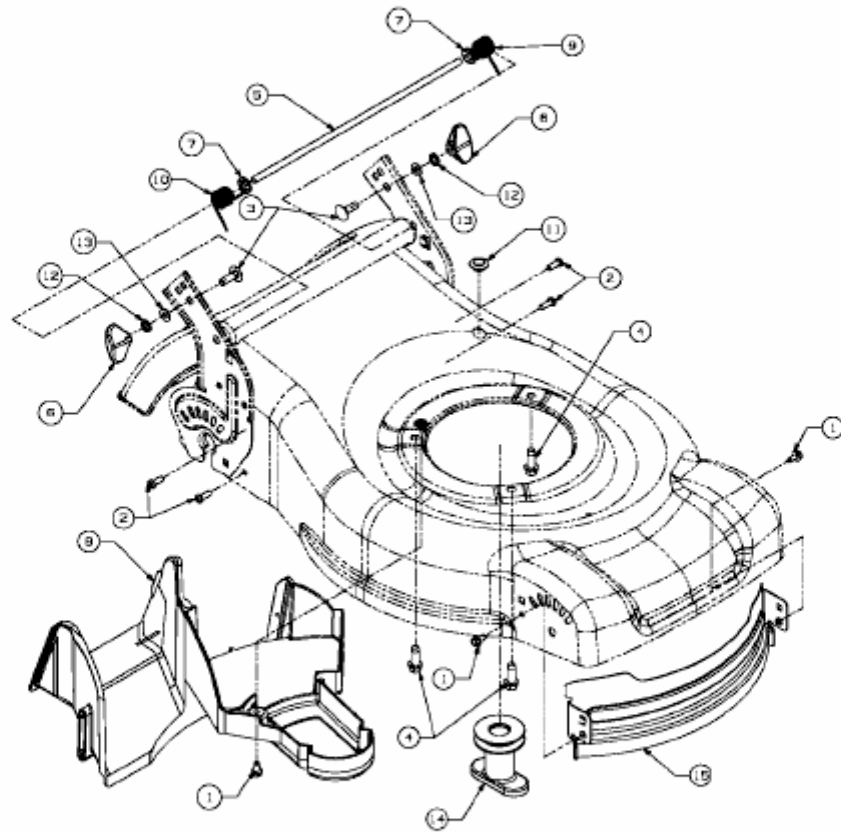

CAMPUS 460 BA > 6047000 SERIE A (2009) > LEITBLECH VORNE, LEITSTÜCK HINTEN,  
MESSERAUFNAHME

E3-02955A-01