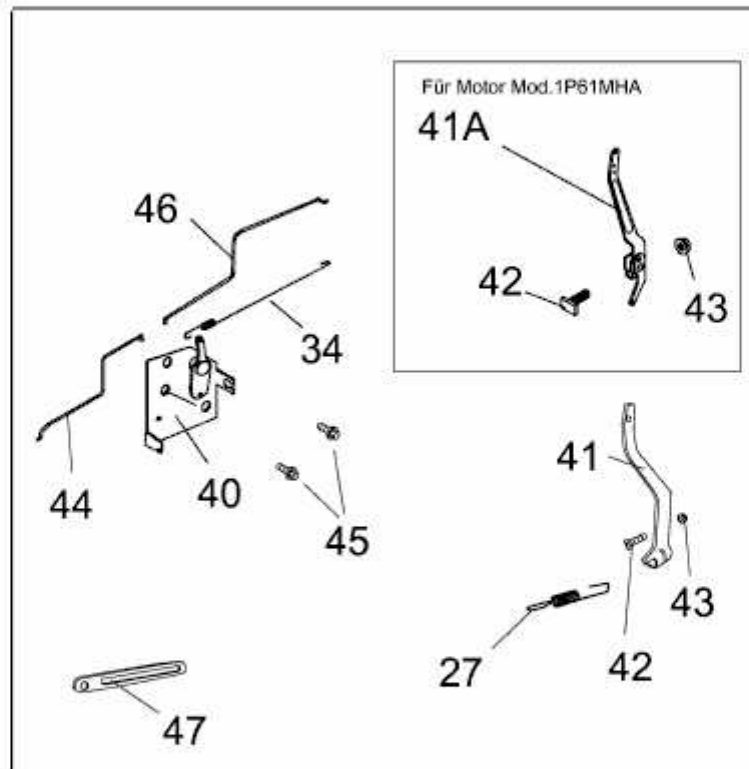

## REGLER / THROTTLE CONTROL

E3-04403A-01