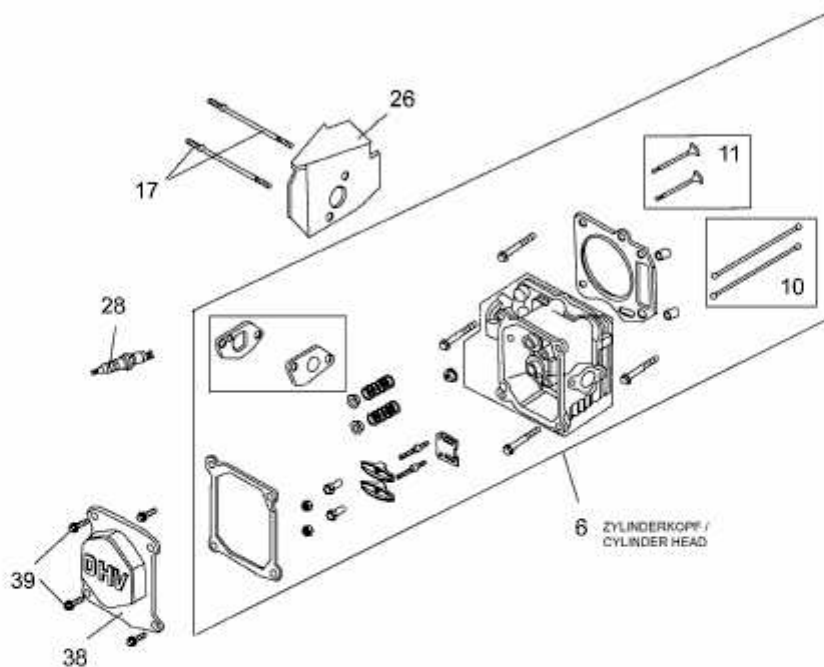

ZYLINDERKOPF / CYLINDER HEAD

Motor / Engine 1P65 FHA / MH

Nicht abgebildet / Not shown

Motor kompl. / Engine compl.

30 1P65 FHA

30A 1P65 MH

Vergaser Rep.Kit , ohne Dichtungen /
Carburetor Kit w/o Gaskets

31 MINOR

31A MAJOR

32 Dichtungssatz Motor
Gasket Kit -Engine

E3-04418A-01