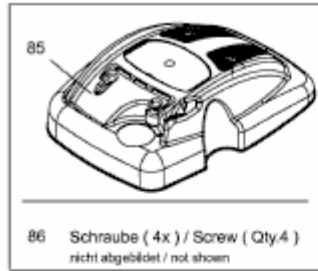

CAMPUS 48 BA 6043000

- nicht abgebildet / not shown
- 82 Motor / Engine
- 83 Schraube 3/8-16x 1.875" (1x)
Screw 3/8-16x 1.875 (Qty.1)
- 84 Schraube 3/8-16x 2.50" (2x)
Screw 3/8-16x 2.50 (Qty.2)

E3-06288A-01