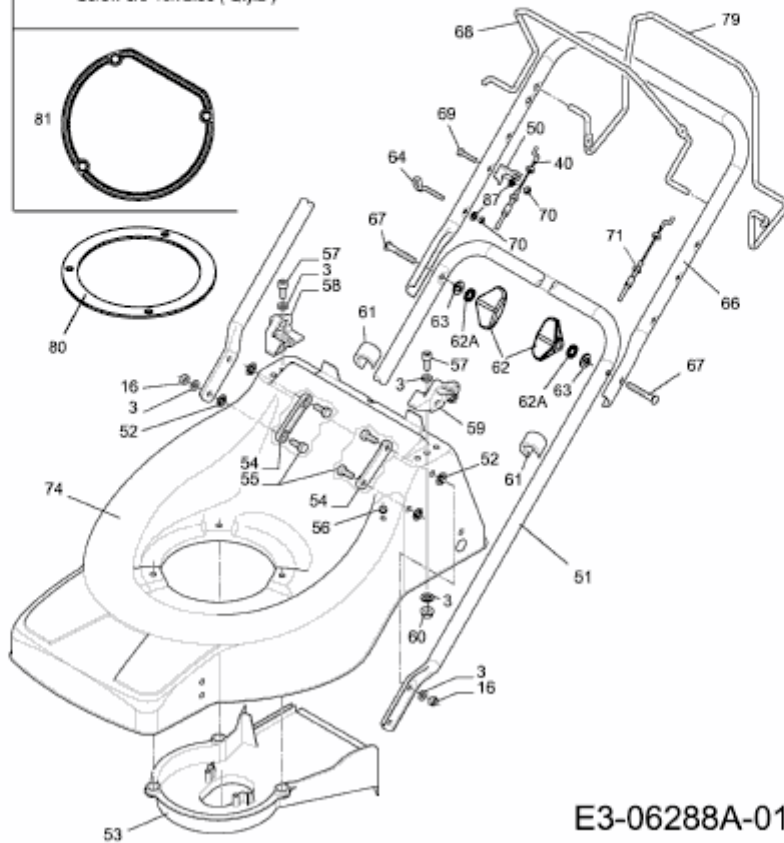

CAMPUS 48 BA 6043000

- nicht abgebildet / not shown
- 82 Motor / Engine
- 83 Schraube 3/8-16x 1.875" (1x)
Screw 3/8-16x 1.875 (Qty.1)
- 84 Schraube 3/8-16x 2.50" (2x)
Screw 3/8-16x 2.50 (Qty.2)

E3-06288A-01