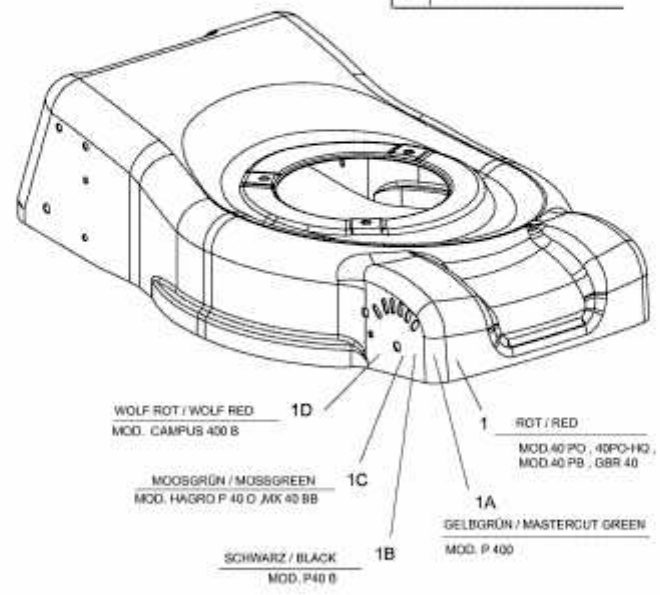

CAMPUS 400 B > 6041000 SERIE A (2009) > MÄHWERKSGEHÄUSE

nicht abgebildet / not shown
MOTOR / ENGINE

	FÜR MÄHER MOD. / FOR MOWER MOD.
2	MOD. 40 PD, 40PG-HQ, HAGRO P 40 D, CAMPUS 400 B
3	MOD. P 400
4	MOD. 40 PB, P 40 B, GBR 40
5	MOD. MX 40 BB