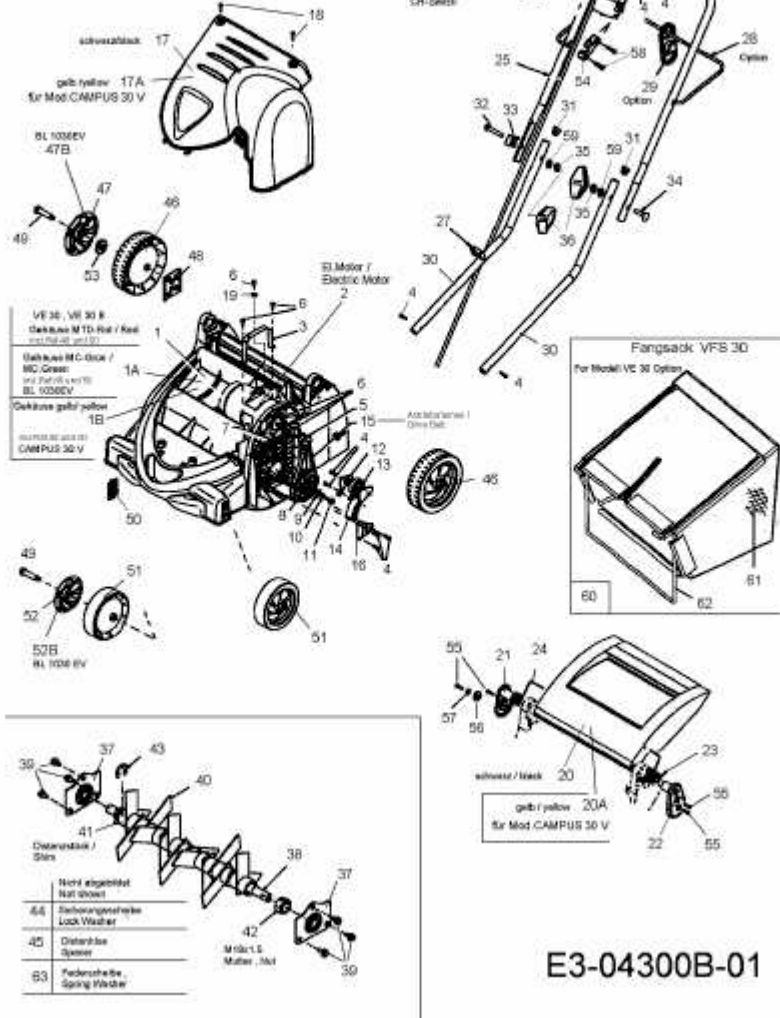

CAMPUS 30 V > 6022000 SERIE A (2009) > GRUNDGERÄT

CAMPUS 30 V	16BF11CA650
VE 30 B	16BF11CA600
VE 30	16BE11CA600
BL 1030 EV	16BF11CA654

E3-04300B-01