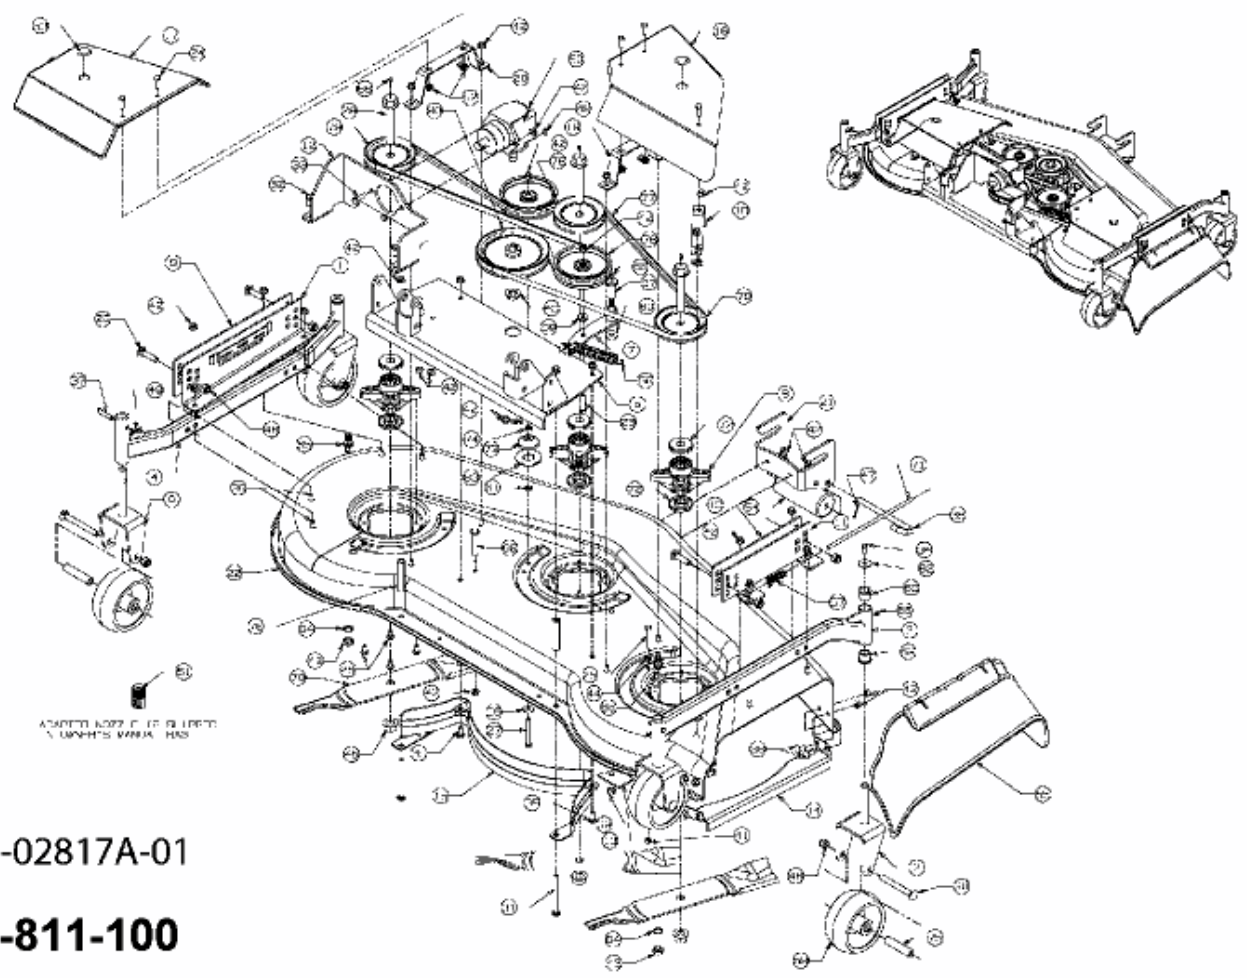

FÜR CC 6000 SERIE (MÄHWERK 60"/152CM, SCHWARZ) > 59A-811-600 (2007) > MÄHWERK
60"/152CM

E3-02817A-01
590-811-100