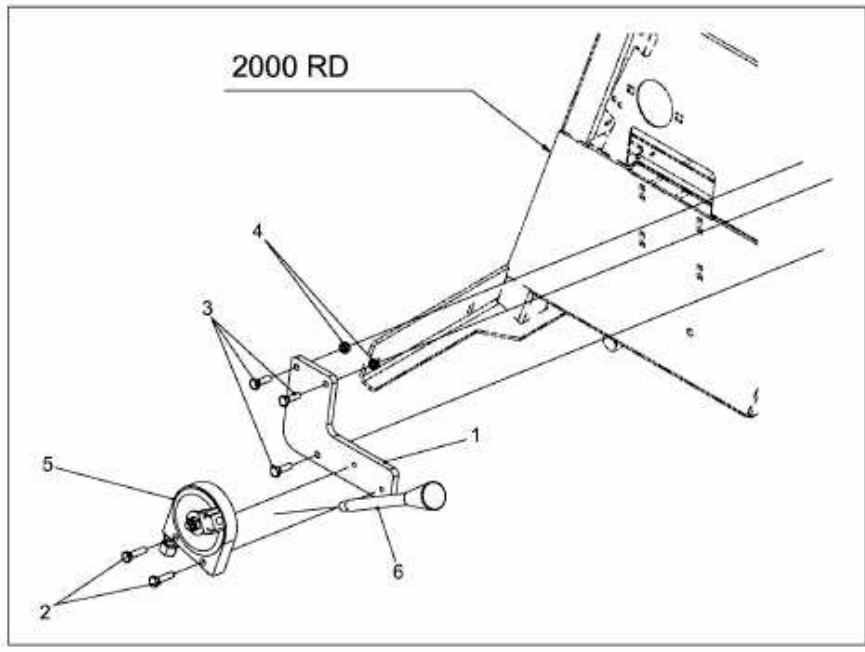

FÜR CC 2000/3000 RD SERIE > 596-229-600 (2013) > GELENKWELLENANTRIEB

E3-04863A-01