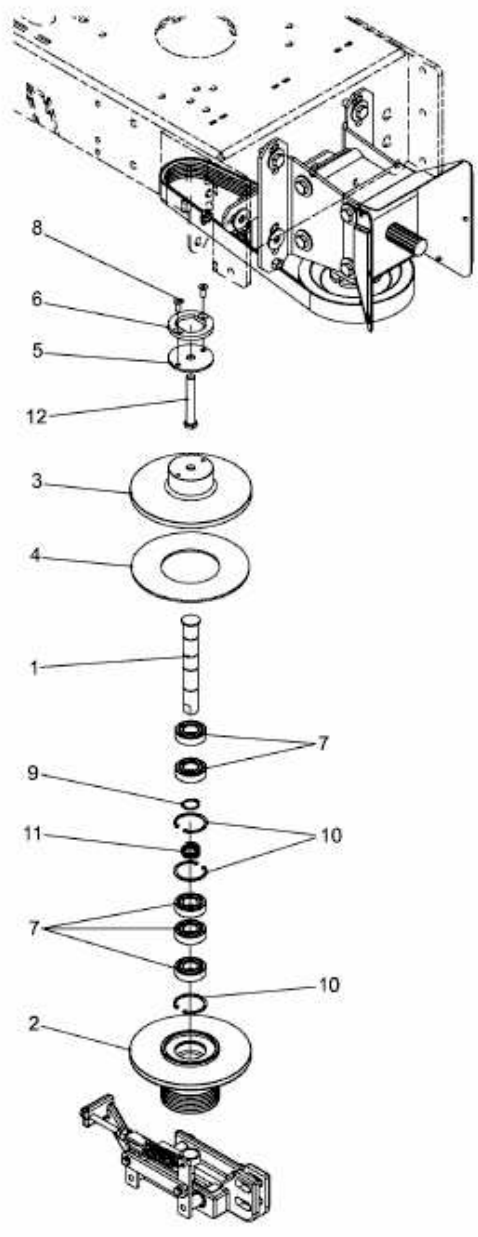

FÜR CC 2000/3000 RD SERIE > 596-229-600 (2013) > KUPPLUNGSSCHEIBEN

E3-04862A-01