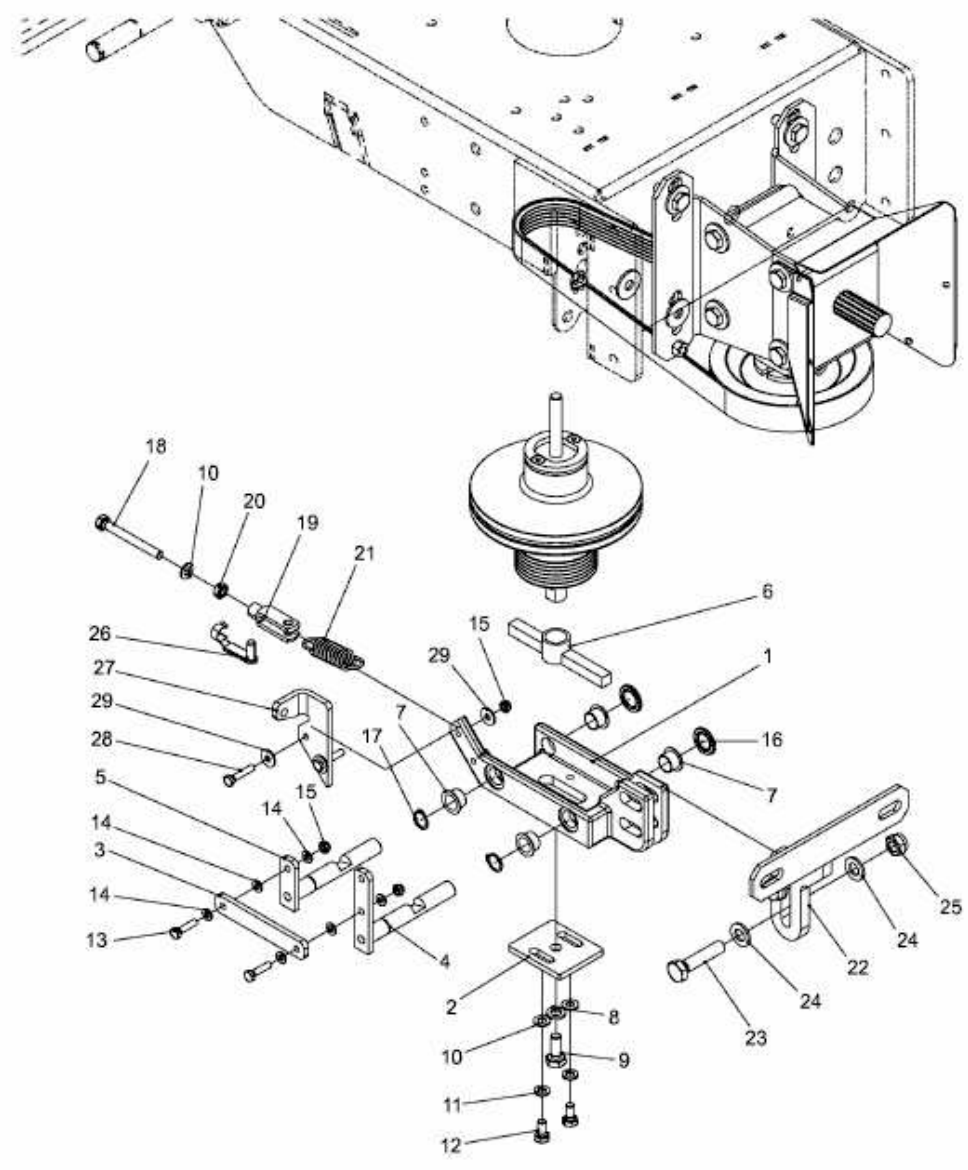

FÜR CC 2000/3000 RD SERIE > 596-229-600 (2013) > ANTRIEBSSATZ ZAPFWELLE

E3-04861B-01