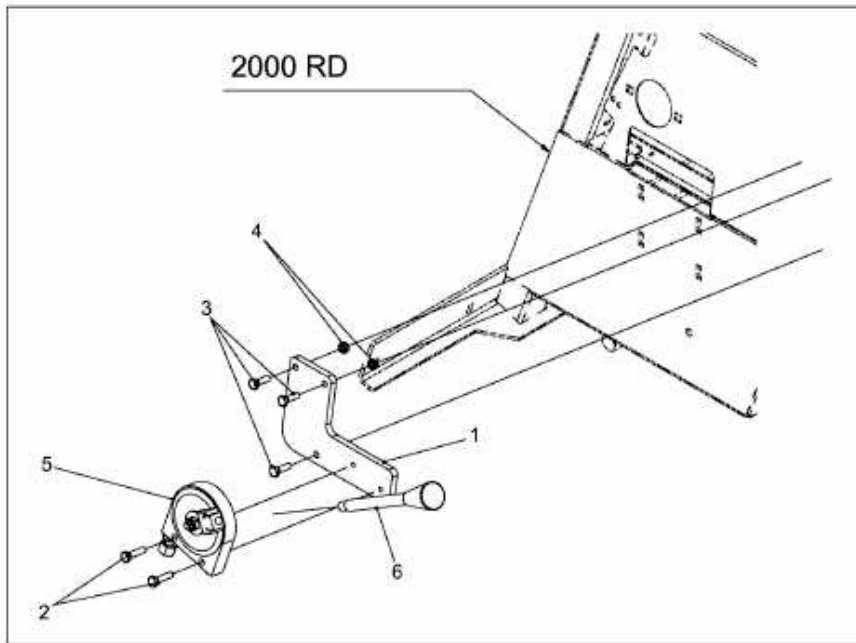

FÜR CC 2000/3000 RD SERIE > 596-229-600 (2012) > GELENKWELLENANTRIEB

E3-04863A-01