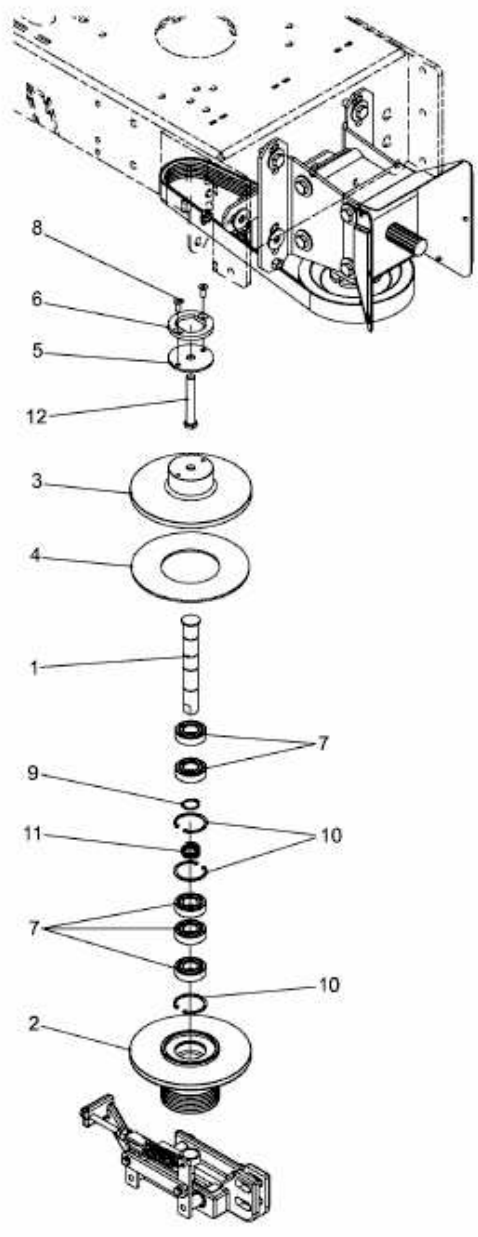

FÜR CC 2000/3000 RD SERIE > 596-229-600 (2012) > KUPPLUNGSSCHEIBEN

E3-04862A-01