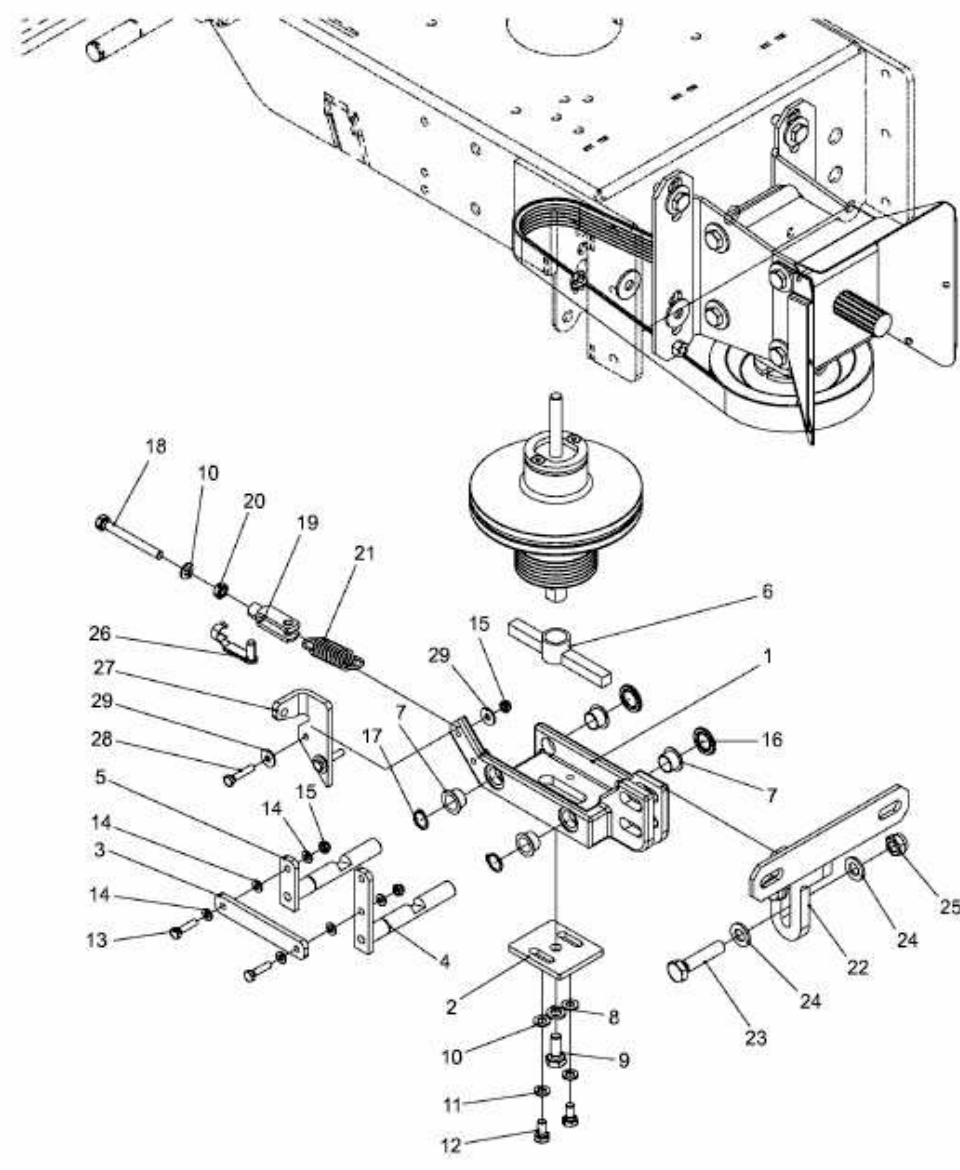

FÜR CC 2000/3000 RD SERIE > 596-229-600 (2012) > ANTRIEBSSATZ ZAPFWELLE

E3-04861B-01