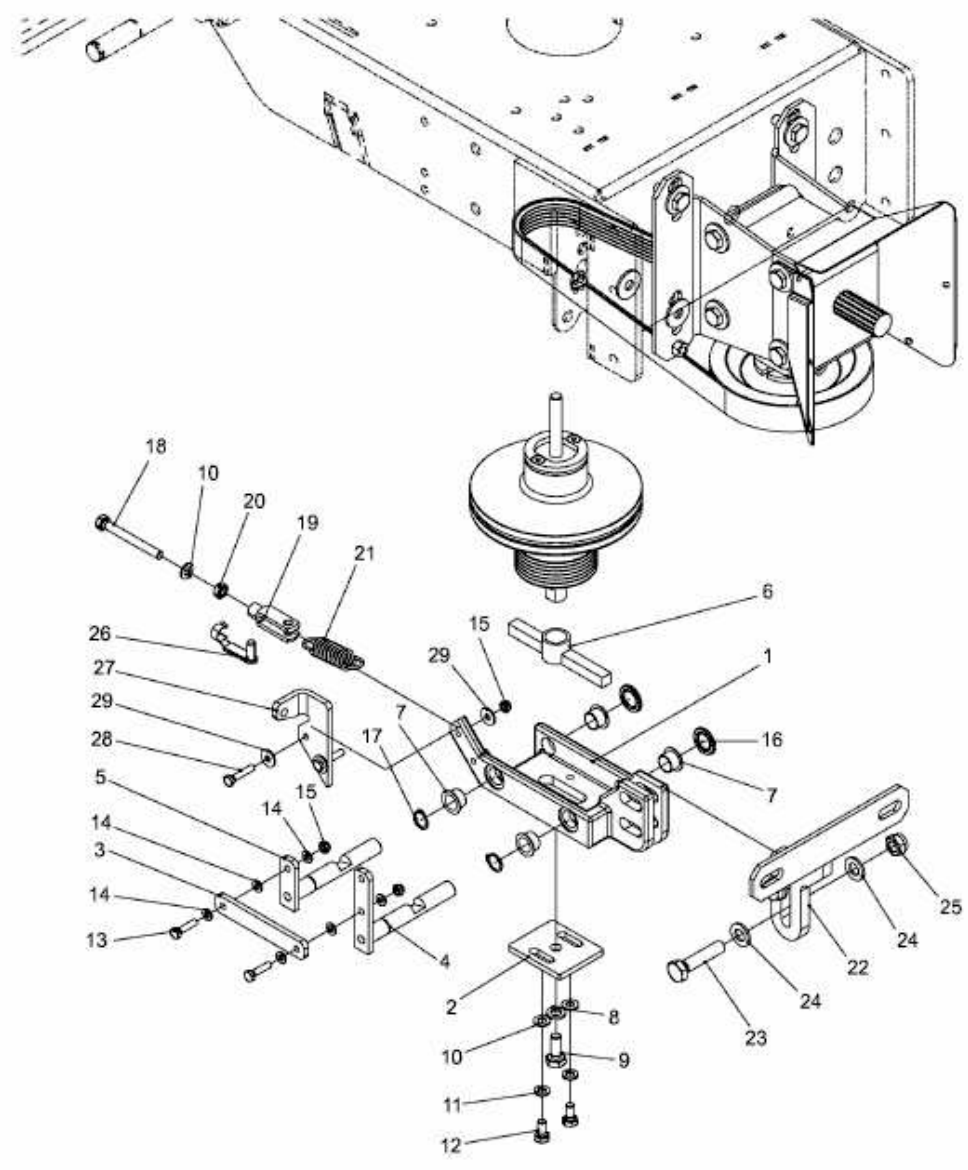

FÜR CC 2000/3000 RD SERIE > 596-229-600 (2011) > ANTRIEBSSATZ ZAPFWELLE

E3-04861B-01