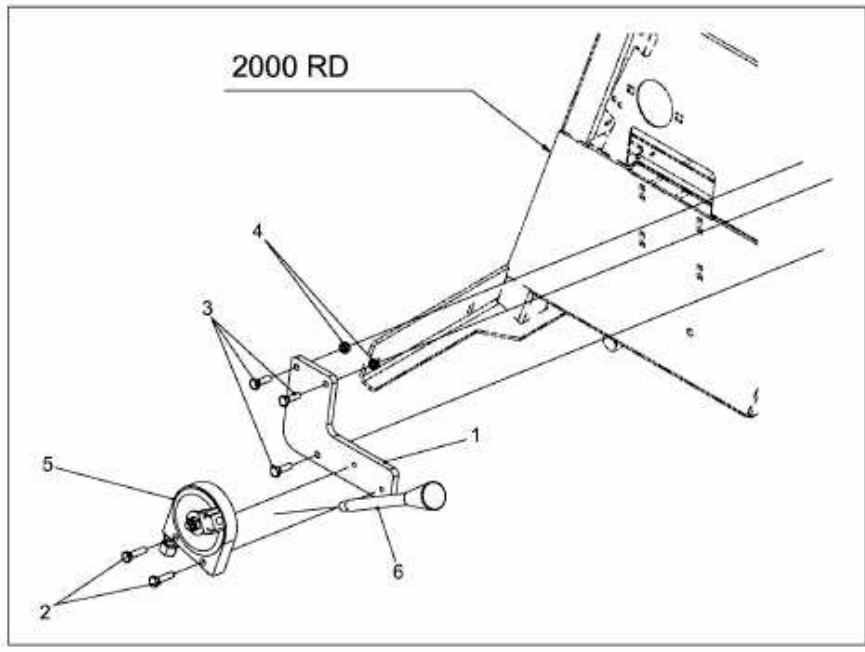

FÜR CC 2000/3000 RD SERIE > 596-229-600 (2010) > GELENKWELLENANTRIEB

E3-04863A-01