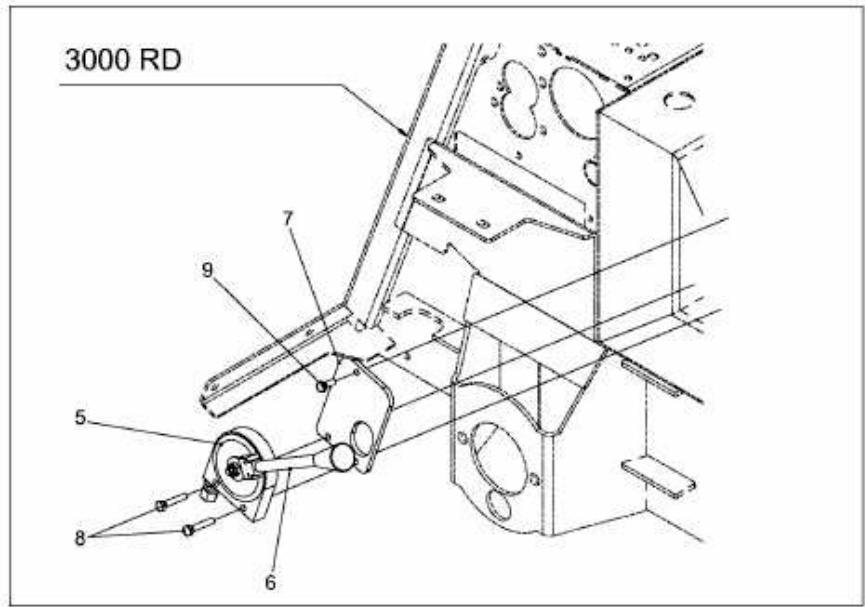

FÜR CC 2000/3000 RD SERIE > 596-229-600 (2010) > GELENKWELLENANTRIEB

E3-04863A-01