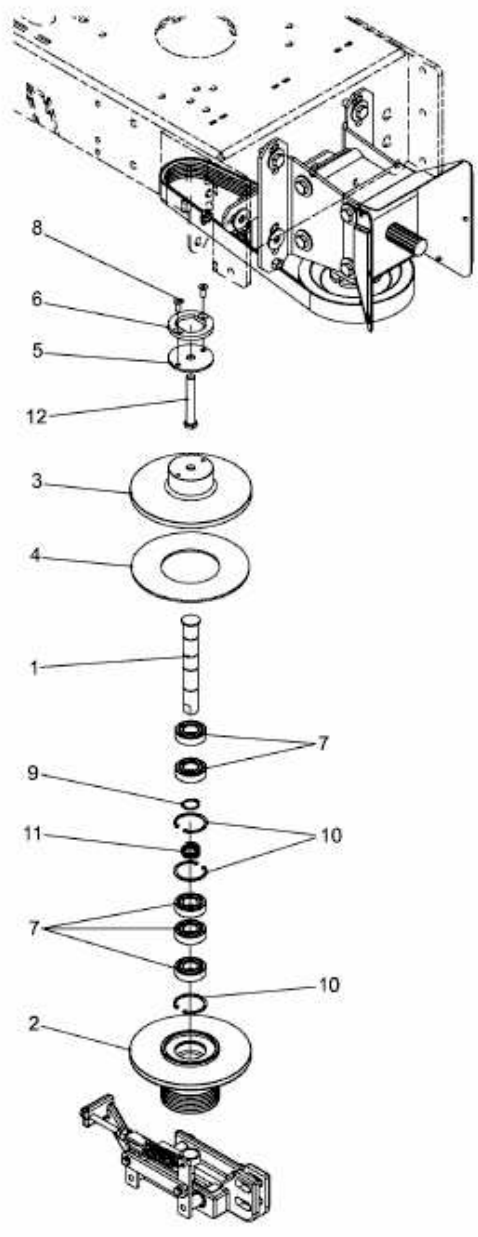

FÜR CC 2000/3000 RD SERIE > 596-229-600 (2010) > KUPPLUNGSSCHEIBEN

E3-04862A-01