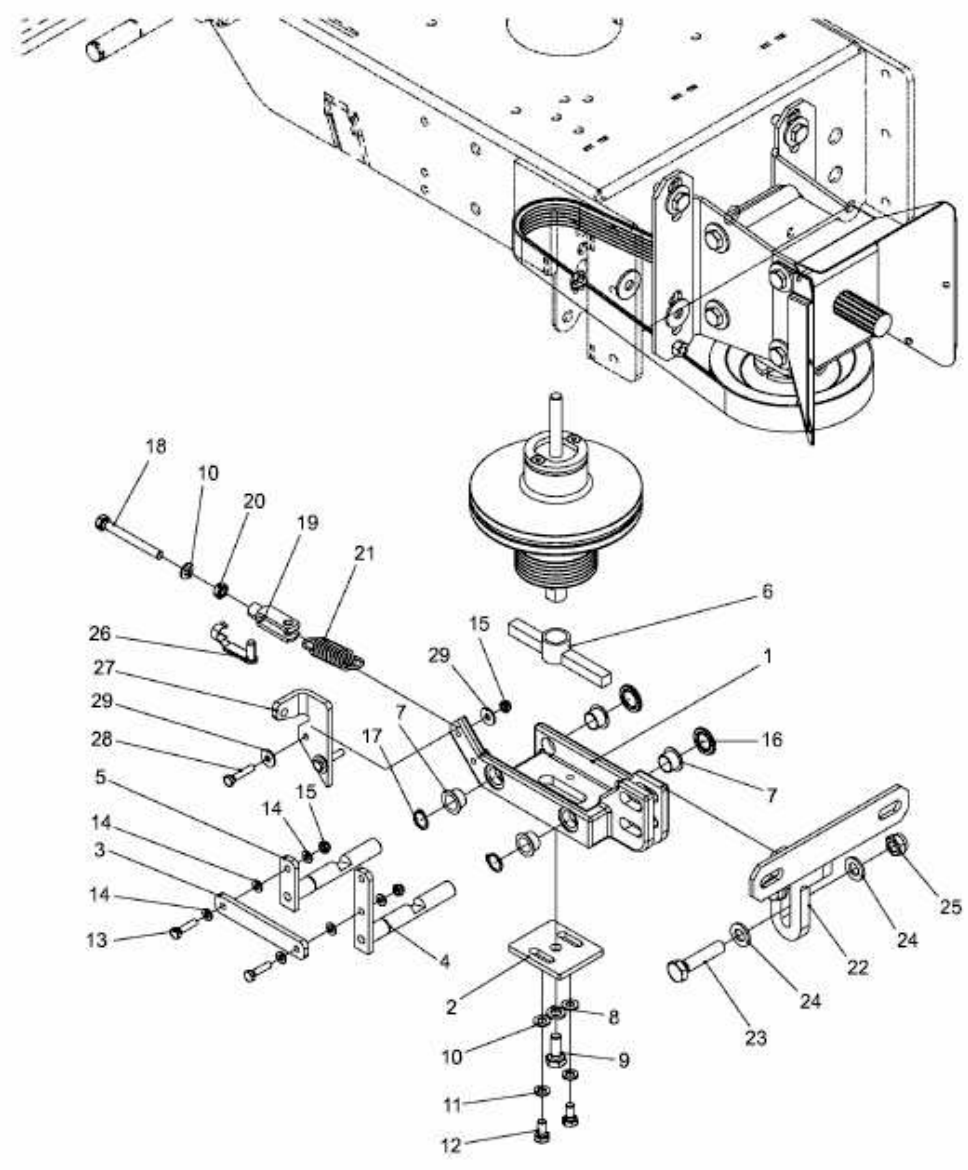

FÜR CC 2000/3000 RD SERIE > 596-229-600 (2010) > ANTRIEBSSATZ ZAPFWELLE

E3-04861B-01