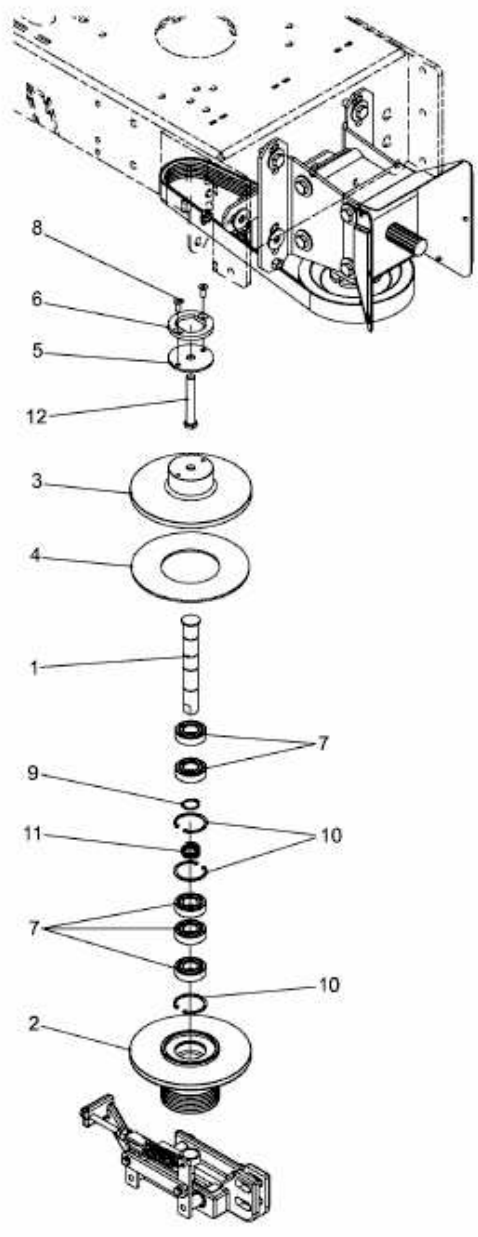

FÜR CC 2000/3000 RD SERIE > 596-229-600 (2009) > KUPPLUNGSSCHEIBEN

E3-04862A-01