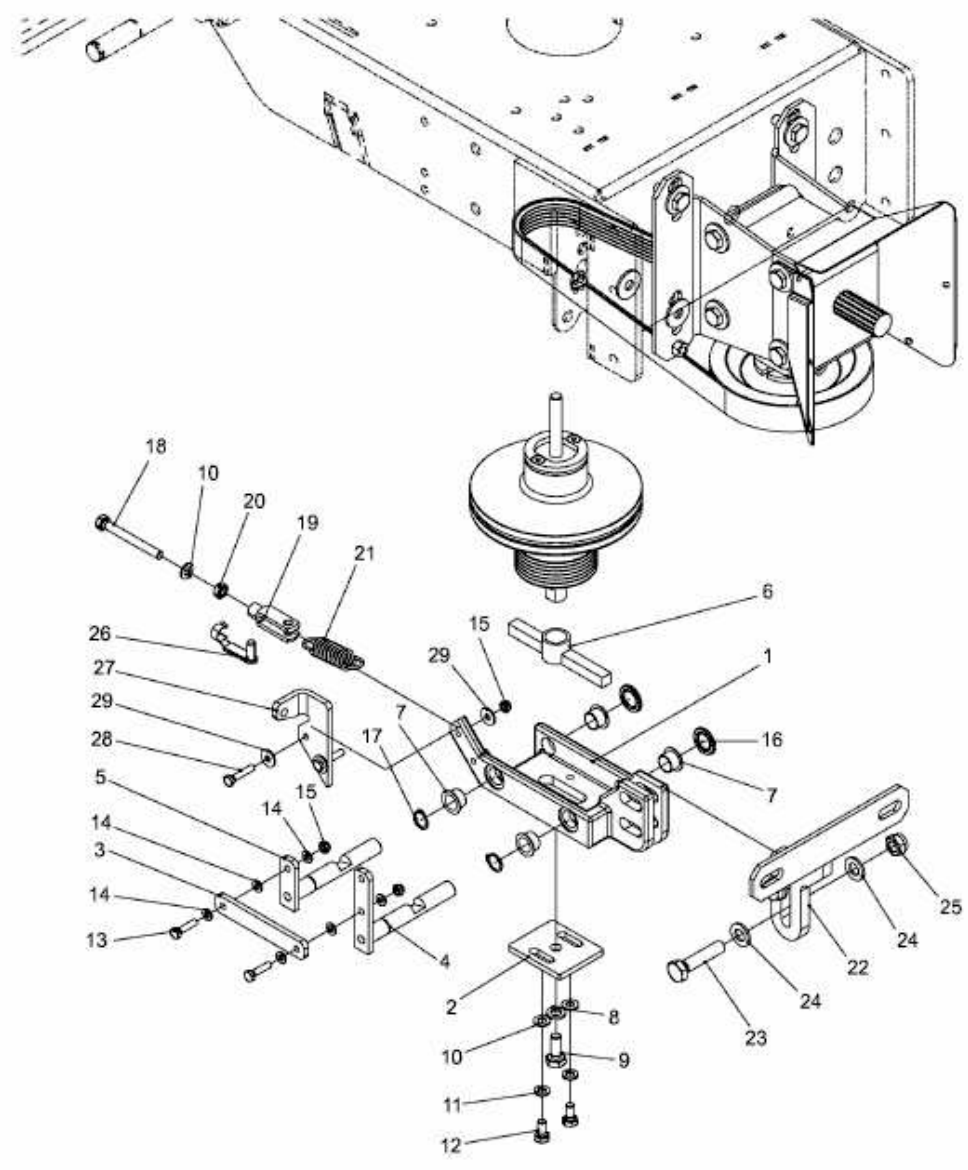

FÜR CC 2000/3000 RD SERIE > 596-229-600 (2009) > ANTRIEBSSATZ ZAPFWELLE

E3-04861B-01