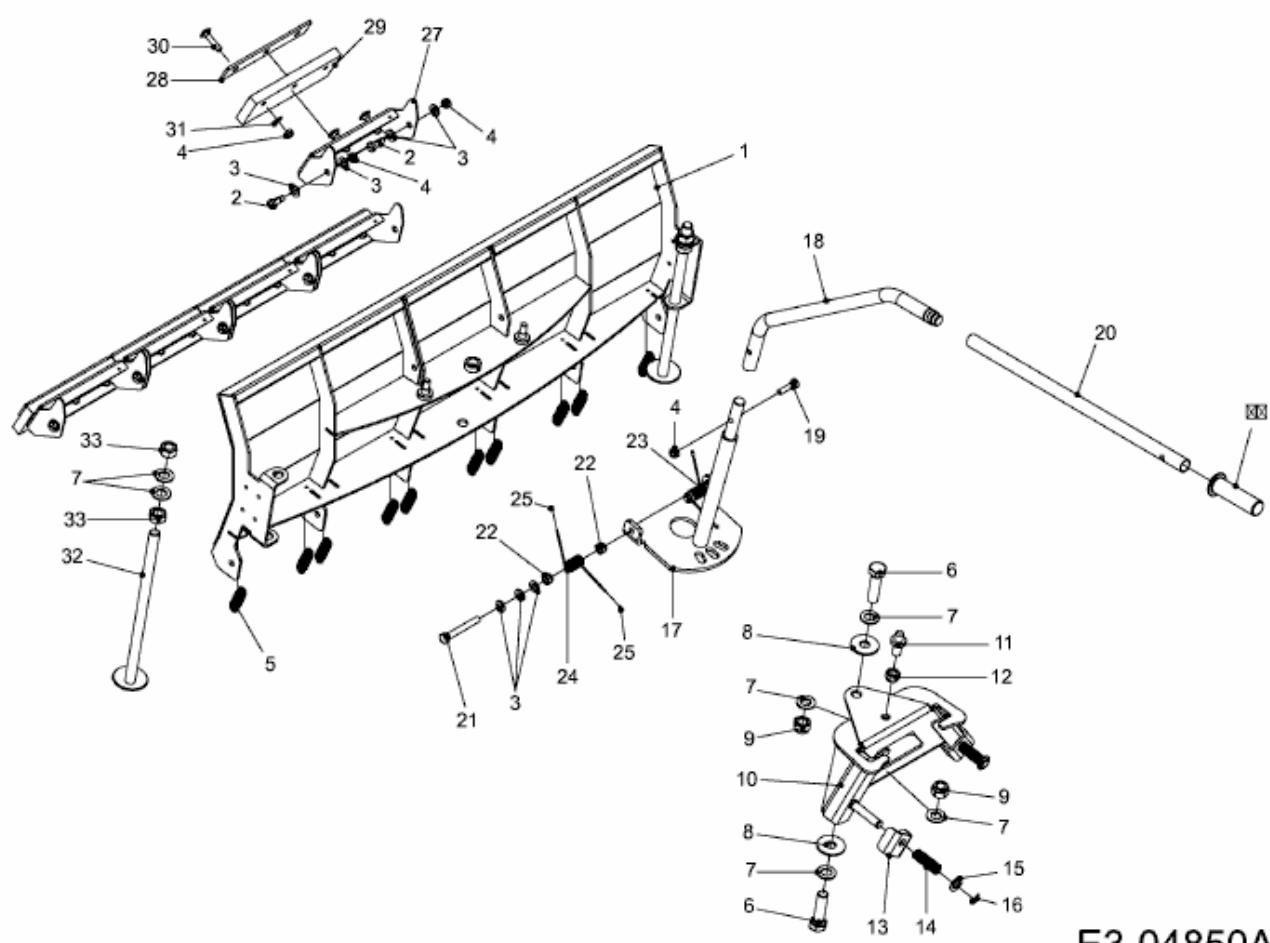

FÜR CC 2000/3000 RD SERIE (48"/122CM, MANUELL SCHWENKBAR) > 596-214-600  
(2011) > GRUNDGERÄT

E3-04850A-01