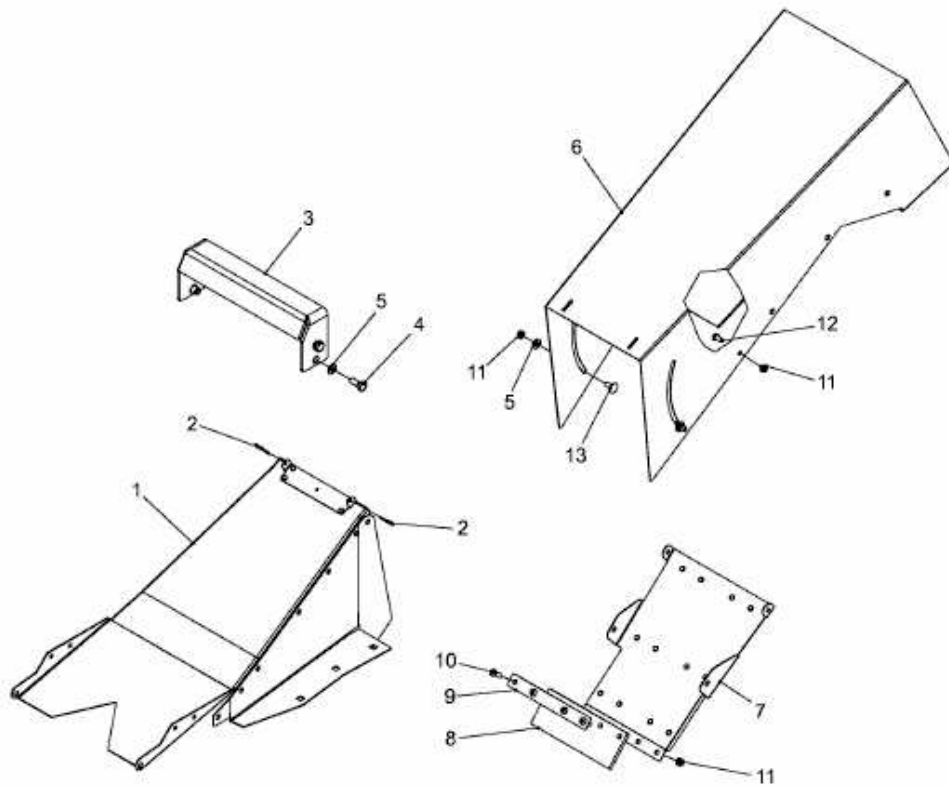

FÜR CC 2000 RD SERIE (HOCHGRASMÄHWERK 40"/102CM) > 596-202-600
(2012) > AUSWURFSCHACHT

E3-05180A-01