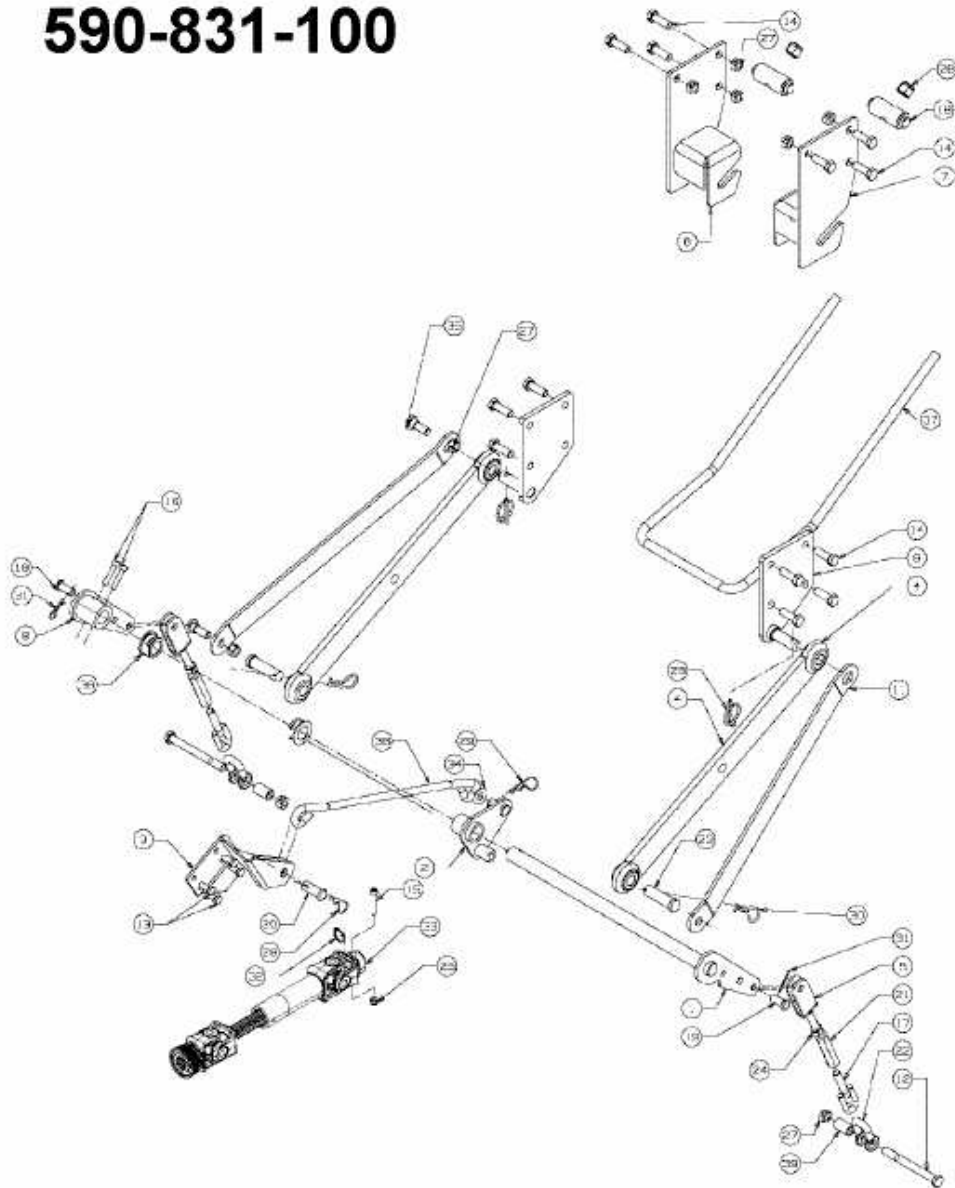

FÜR CC 5000/6000 SERIE AB 2007 MIT MÄHWERK 54"/137CM ODER 60"/152CM > 590-831-100
(2007) > MÄHWERKSAUSHEBUNG

590-831-100

E3-02818A-01