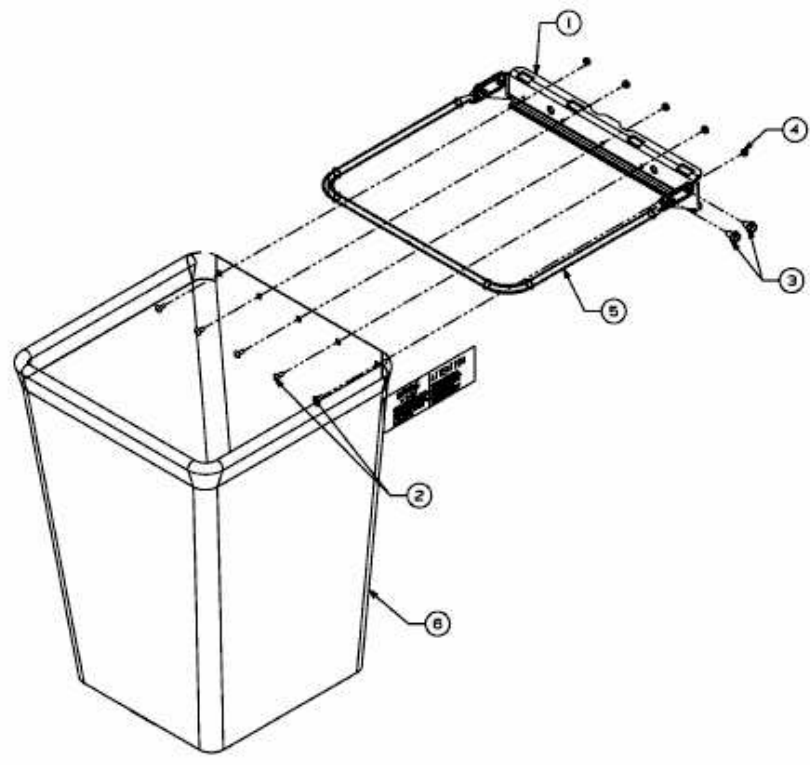

FÜR MF 50-22 ZT MIT MÄHWERK P (50"/127CM) > 590-303-000 (2010) > GRASFANGSACK

E3-07225A-02