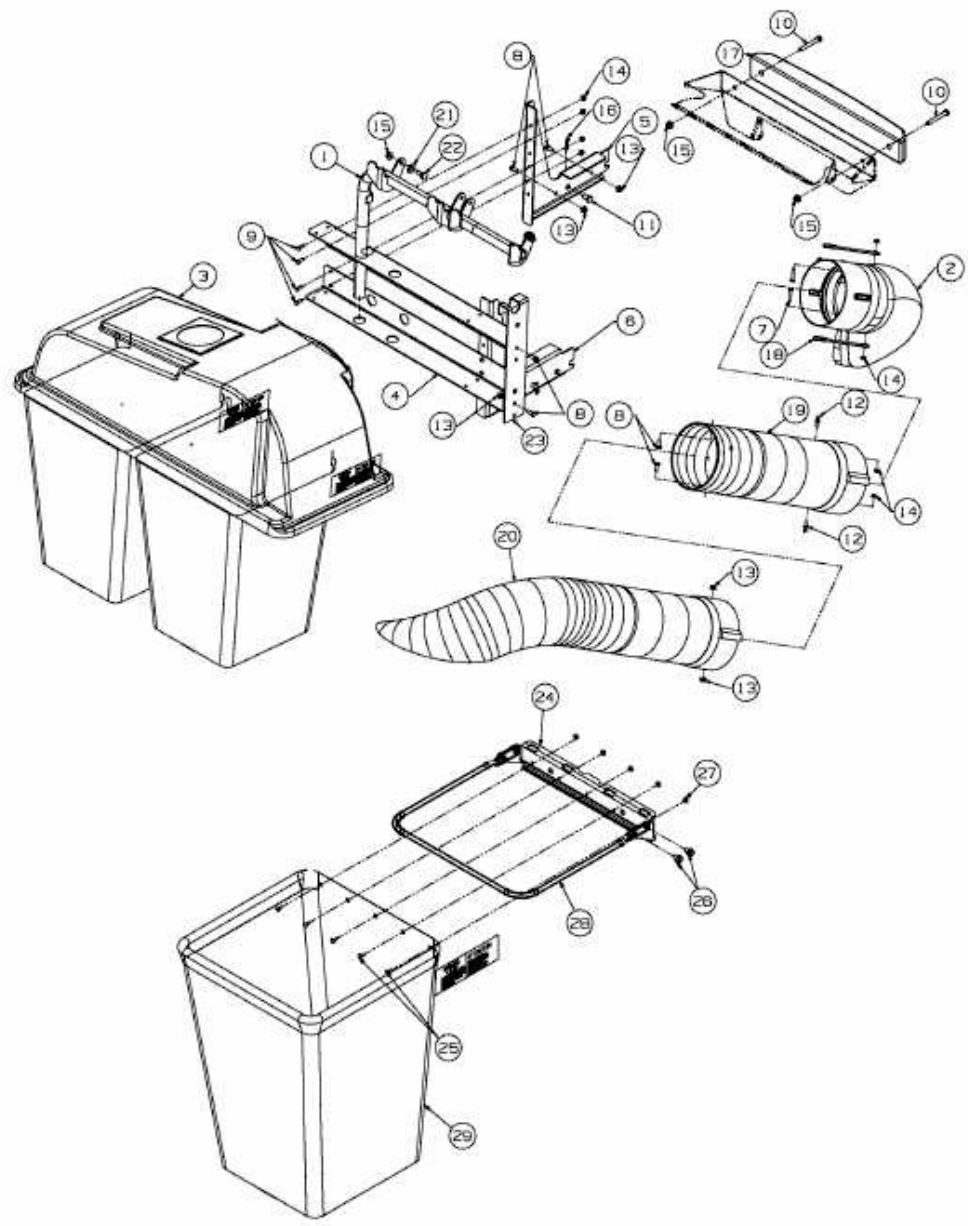

FÜR RZT 42 MIT MÄHWERK G (42"/107CM) > 590-302-000 (2010) > GRUNDGERÄT

E3-06904A-01