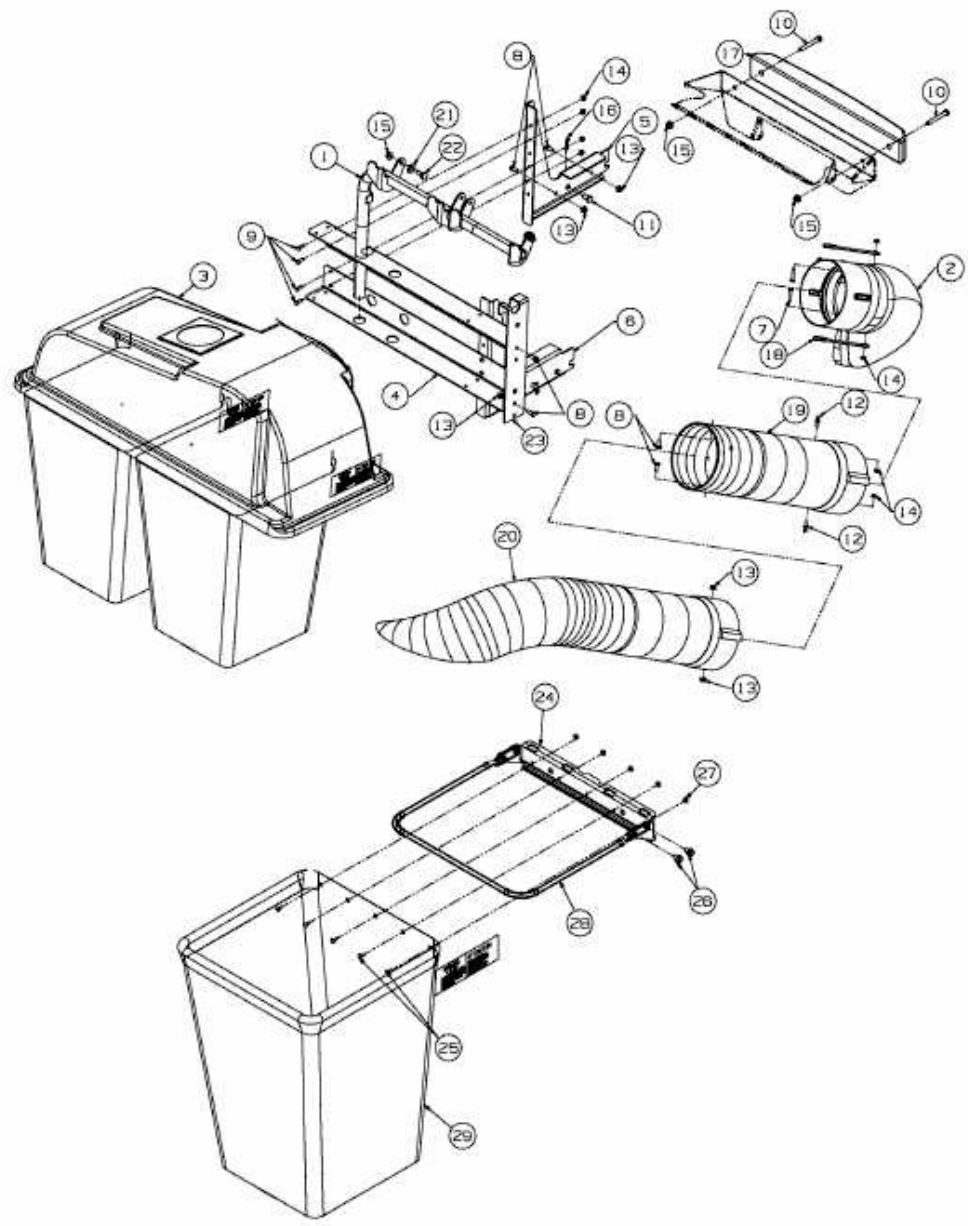

FÜR RZT 42 MIT MÄHWERK G (42"/107CM) > 590-302-000 (2009) > GRUNDGERÄT

E3-06904A-01