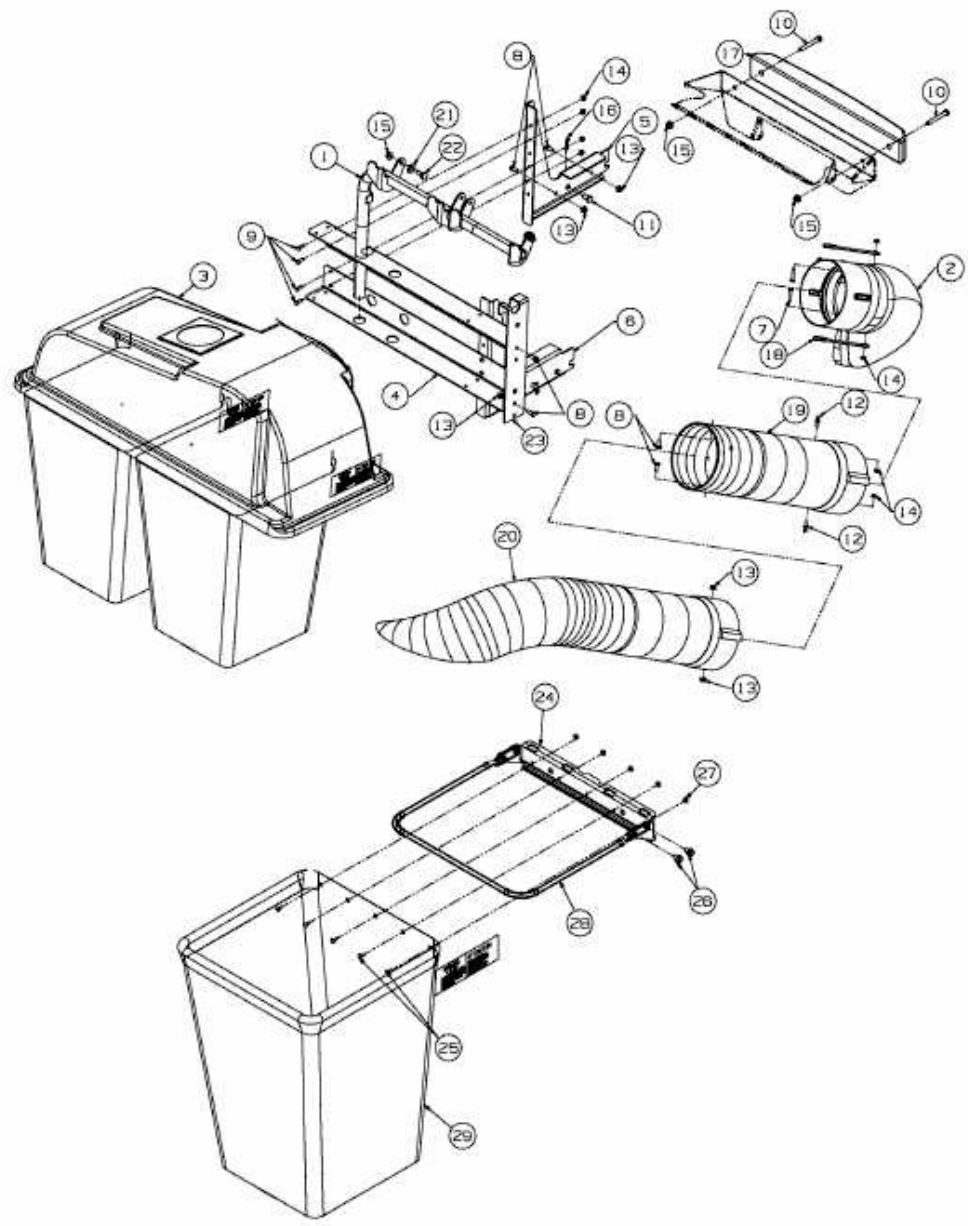

FÜR RZT 42 MIT MÄHWERK G (42"/107CM) > 590-302-000 (2008) > GRUNDGERÄT

E3-06904A-01