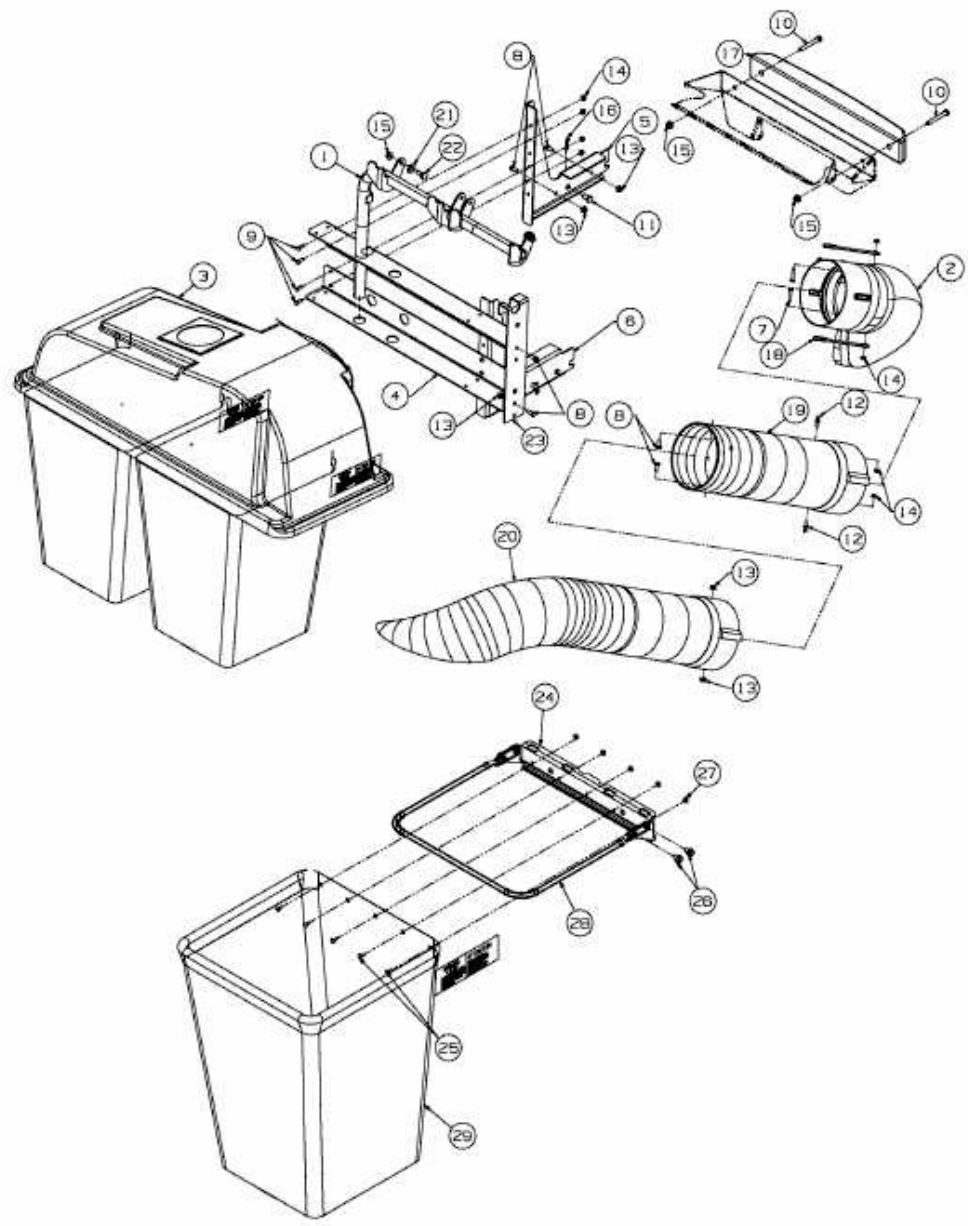

FÜR RZT 42 MIT MÄHWERK G (42"/107CM) > 590-302-000 (2007) > GRUNDGERÄT

E3-06904A-01