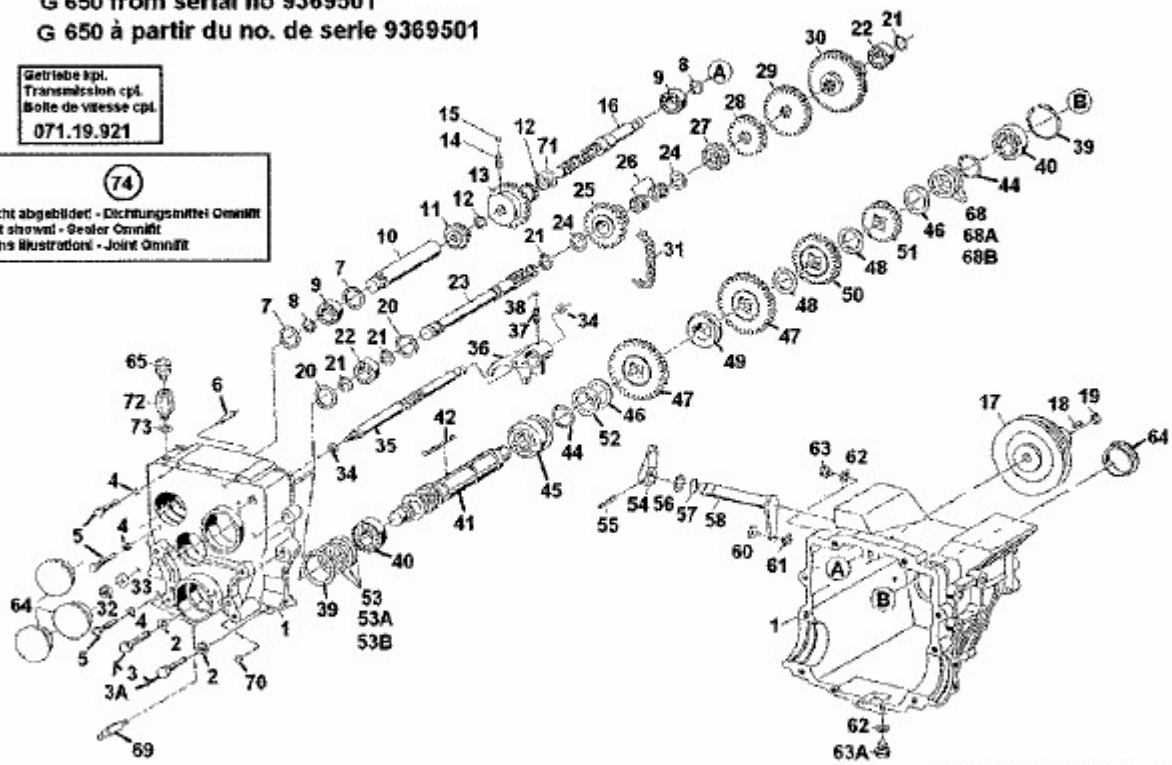

G 750 , TWT 650
G 650 ab Serlennr. 9369501
G 650 from serial no 9369501
G 650 à partir du no. de serie 9369501

Getriebe opt.
Transmission opt.
Boîte de vitesse opt.
071.19.921

74

Nicht abgebildet - Dichtungsmittel Omixit
Not shown! - Sealer Omixit
Sans illustration - Joint Omixit

E1-00304E-01