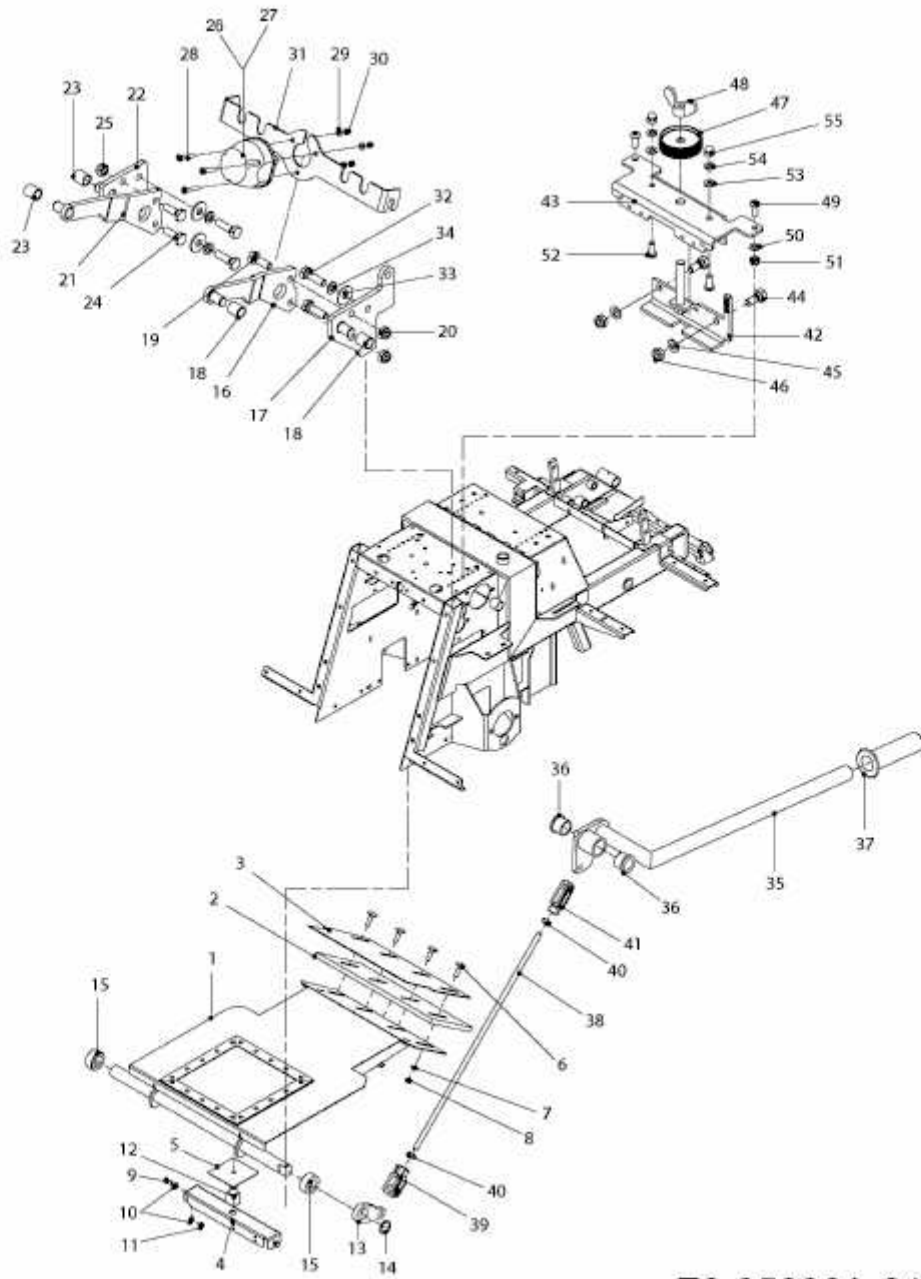

MF 31-25 RD 4 WD > 54A1G8RU695 (2010) > AUSHEBUNG FANGKORB

E3-05036A-01