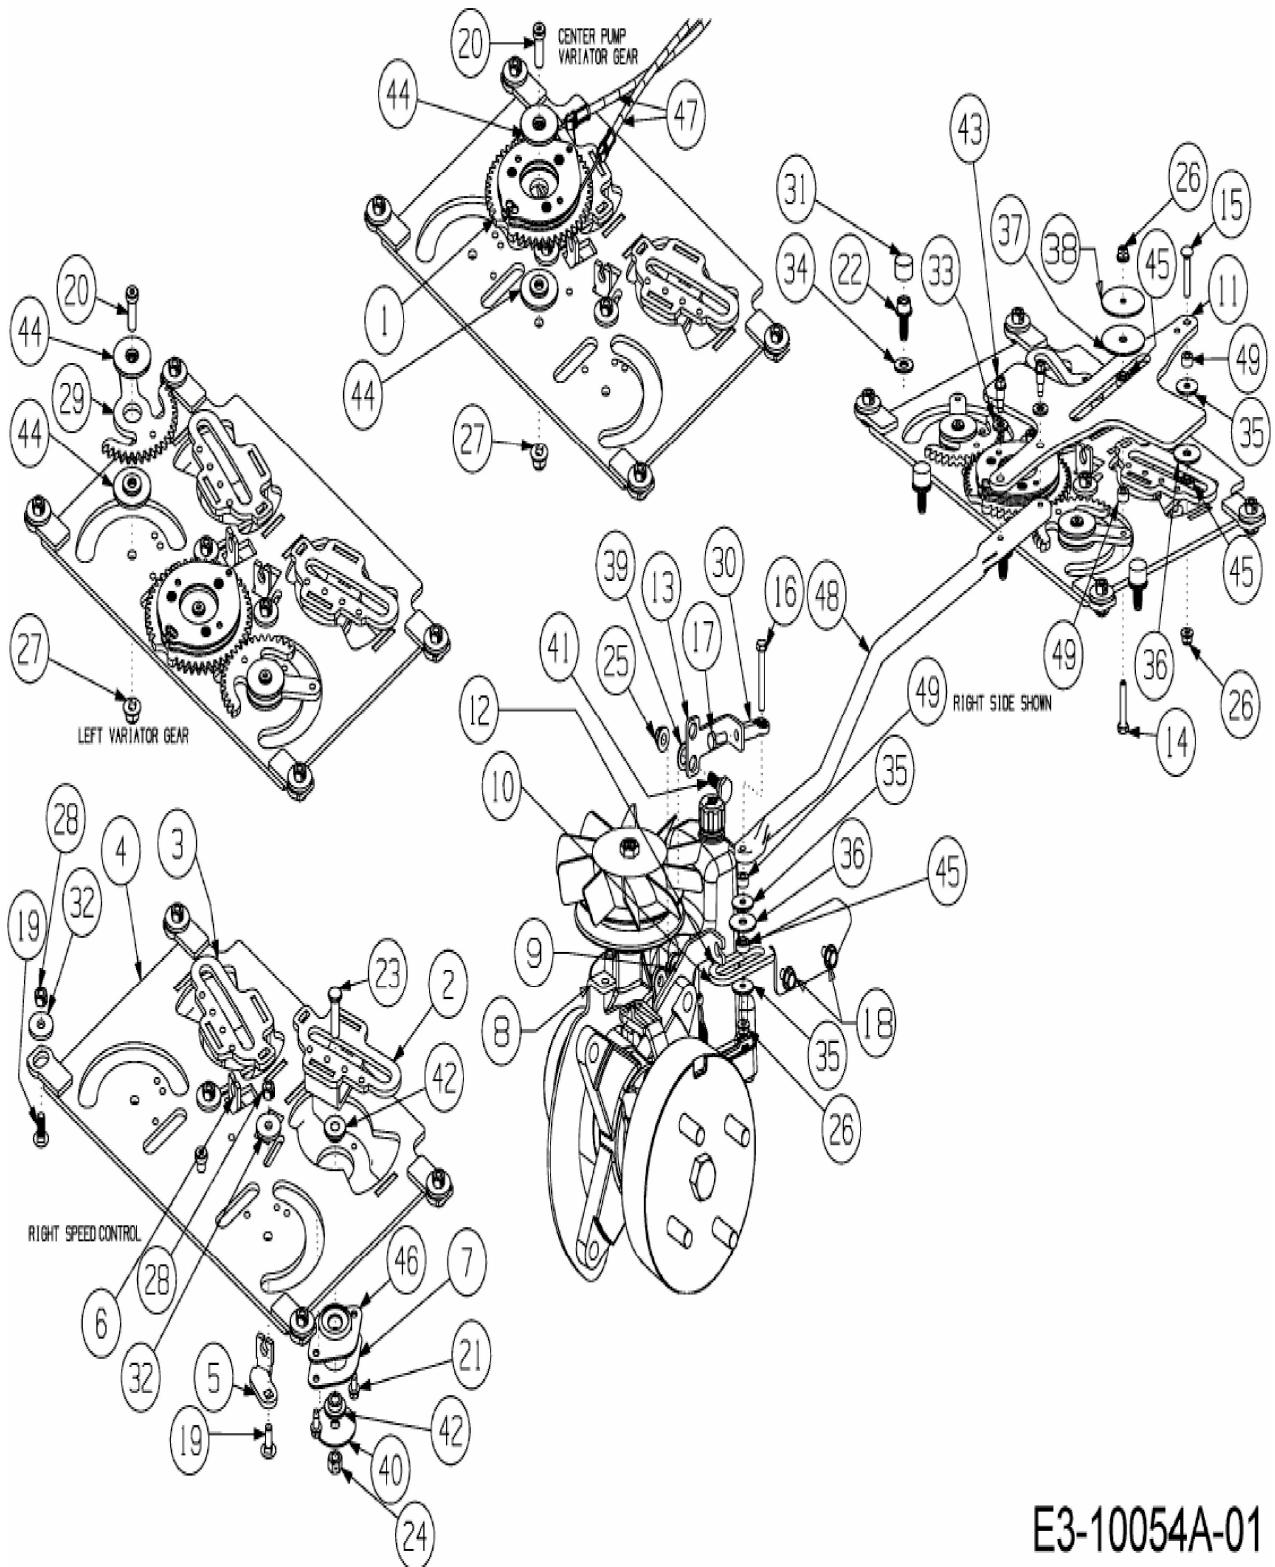

Z 5 Pro Series 60 > 53RIHJUV603 (2017) >  
Ansteuerung Hydrostat, Bowdenzüge, Lenksegment

E3-10054A-01