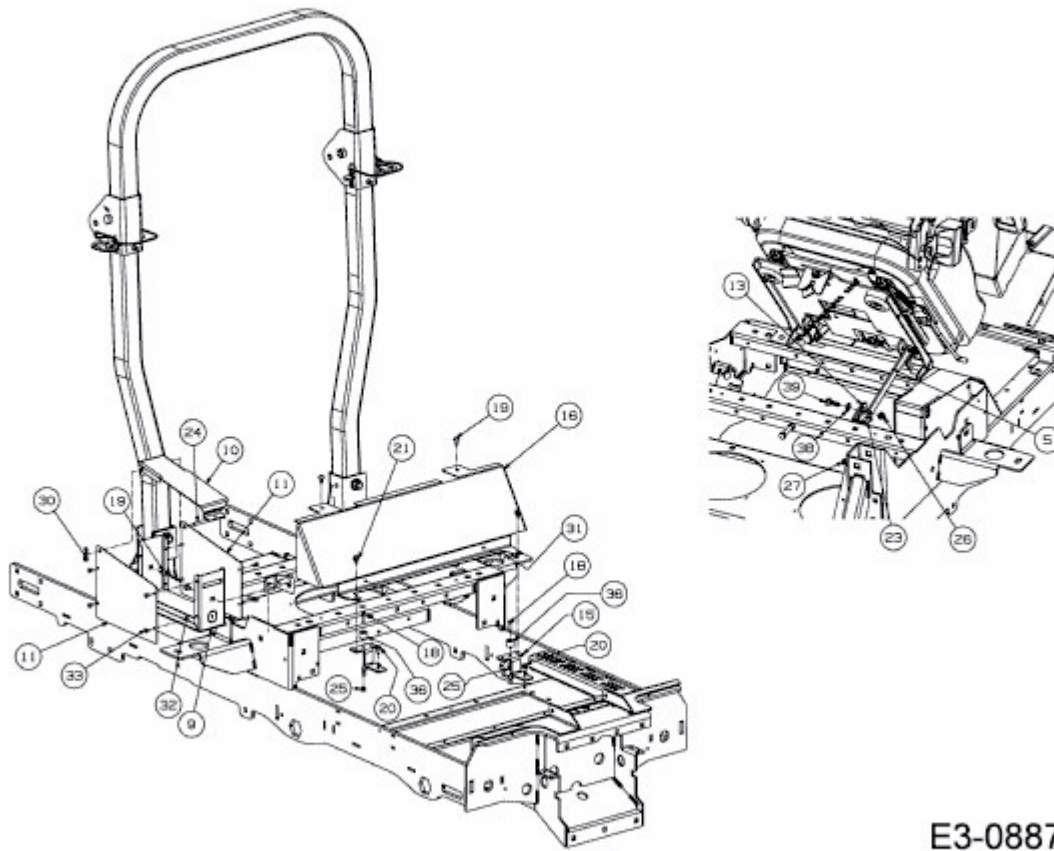

TANK SZ 60 COMMERCIAL > 53RI2PUD050 (2015) > SITZABDECKUNG, SITZENTRIEGELUNG

E3-08877A-02