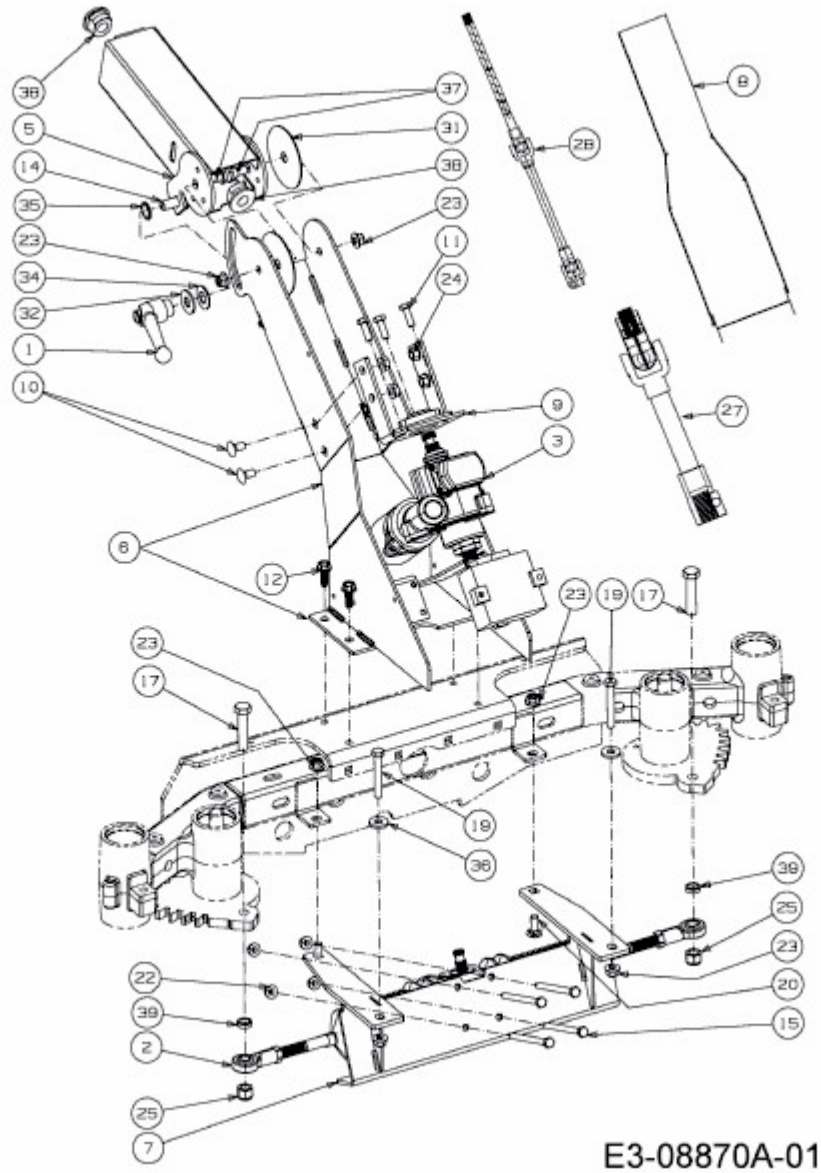

TANK SZ 60 COMMERCIAL > 53RI2PUD050 (2015) > LENKGETRIEBE, SPURSTANGE

E3-08870A-01