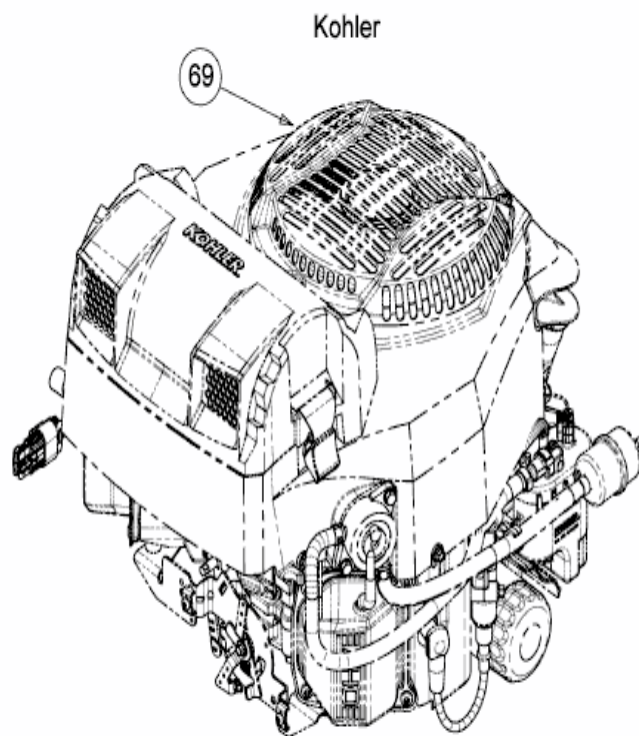

[Z 1 Pro Series 54](#) > [53BWEFJA603 \(2018\)](#) > [Motor Kohler](#)

Model: EZT 750  
Spec: PS-EZT740-3021

E3-09842B-01