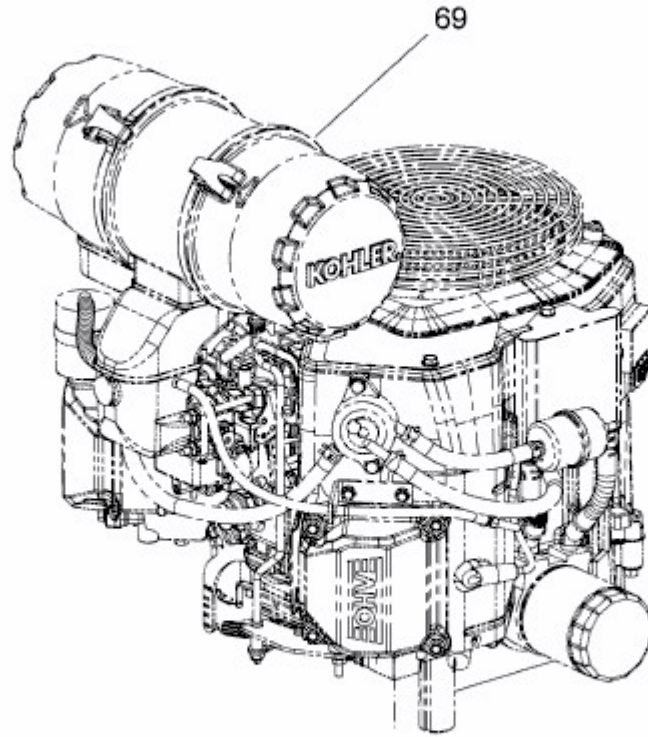

TANK LZ 60 COMMERCIAL > 53BH2PTD330 (2015) > MOTOR KOHLER

Model: CV 742  
Spec: PS-CV742-3032

E3-09276A-01