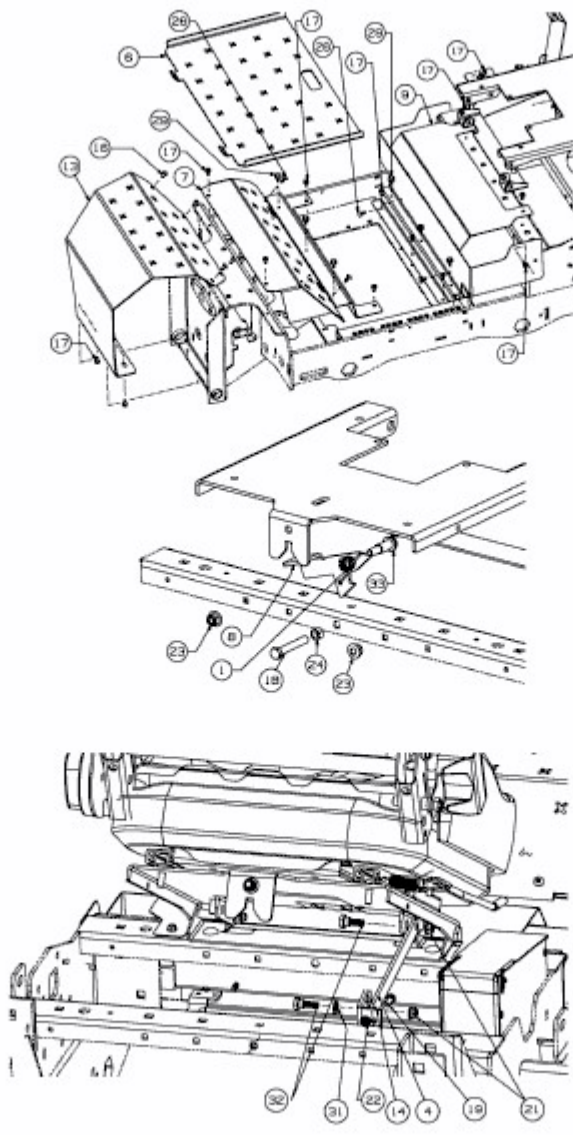

TANK LZ 60 COMMERCIAL > 53BH2PTD330 (2015) > SITZVERSTELLUNG, TRITTBRETT

E3-09273A-02