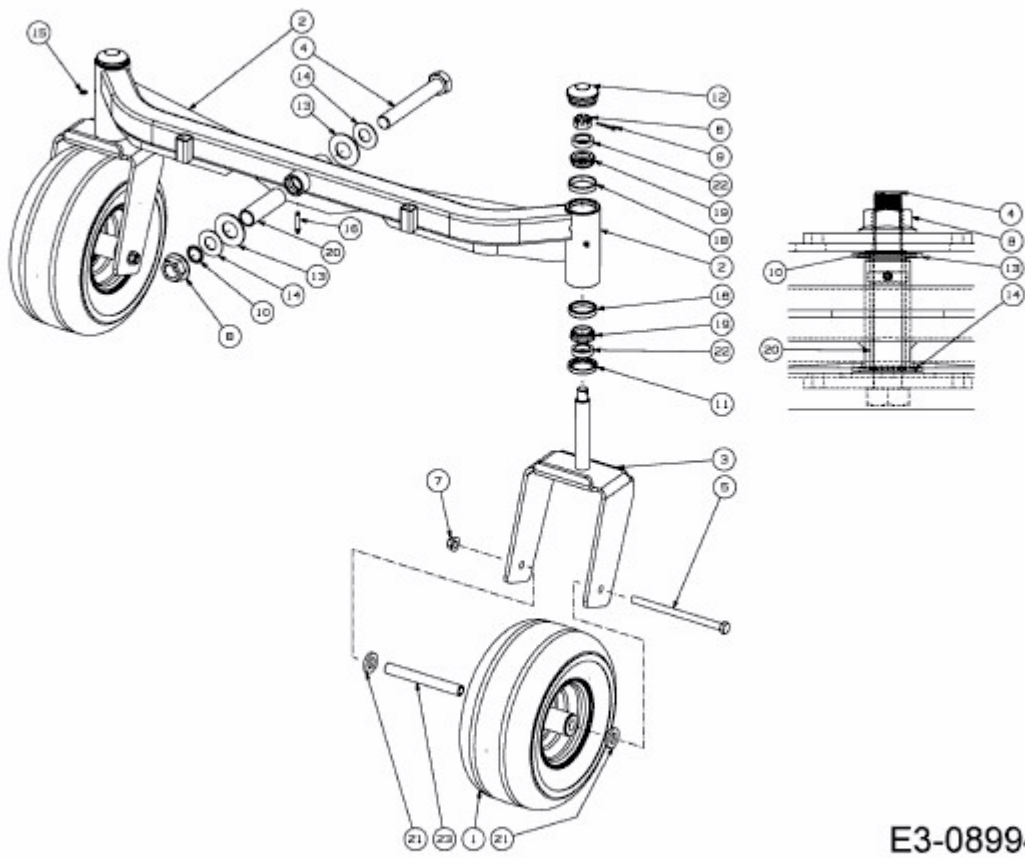

TANK LZ 60 COMMERCIAL > 53BH2PTD330 (2015) > VORDERACHSE

E3-08994A-01