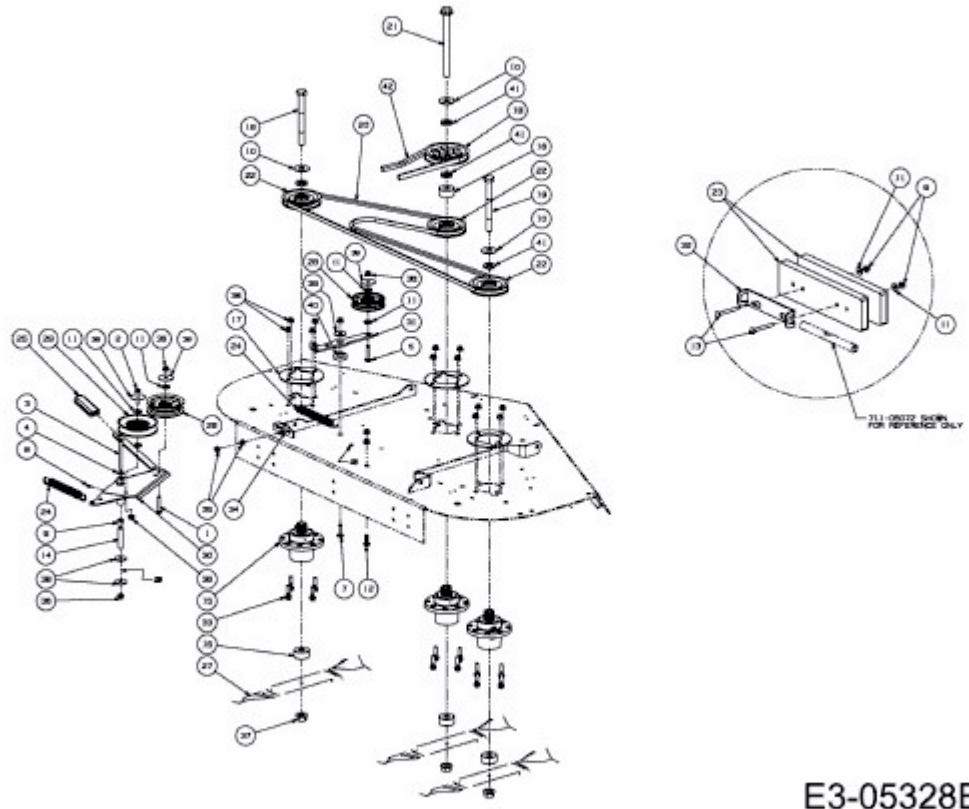

TANK S 60 > 53AY8DU6603 (2011) > KEILRIEMEN, MESSER, MESSERSPINDEL

E3-05328B-01