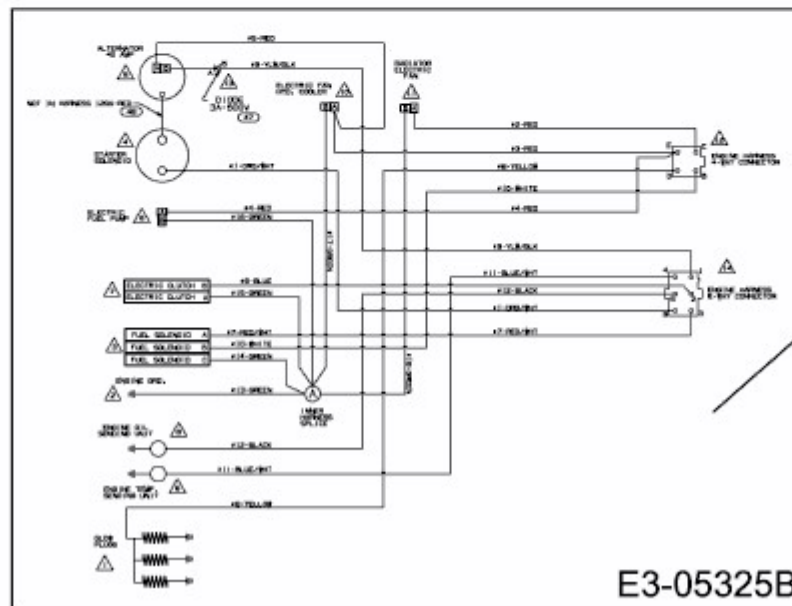

TANK S 60 > 53AY8DU6603 (2011) > SCHALTPLAN

26

27

E3-05325B-02