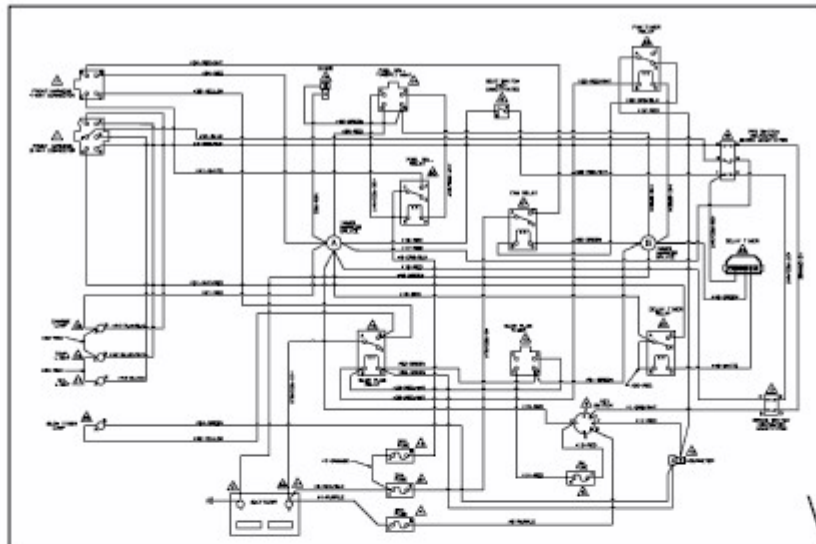

TANK S 60 > 53AY8DU6603 (2011) > SCHALTPLAN

26

27

E3-05325B-02