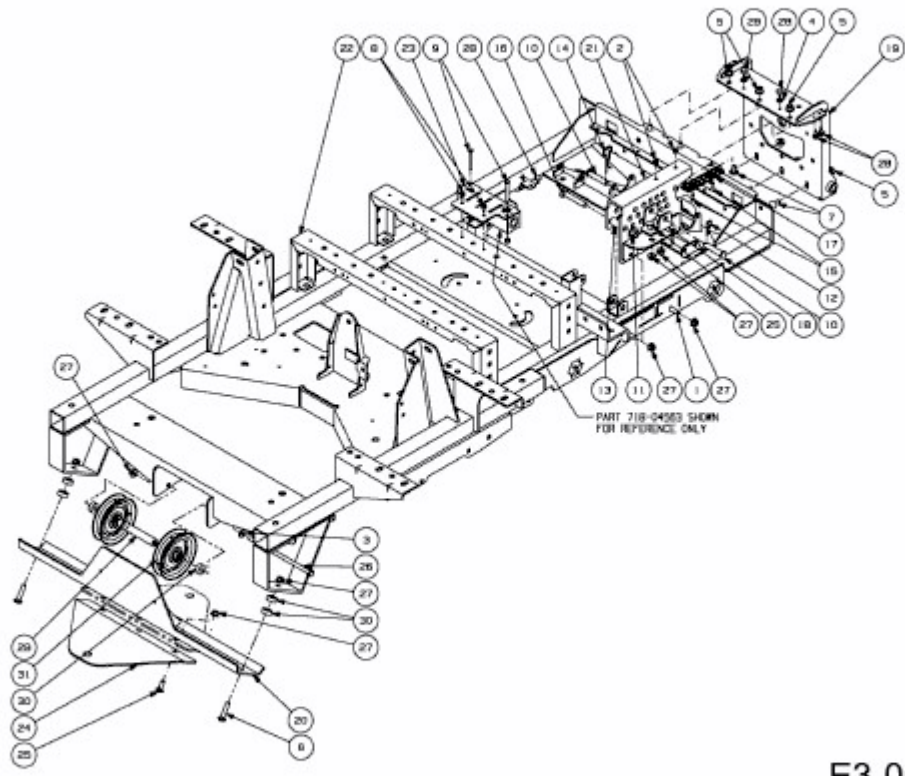

TANK S 60 > 53AY8DU6603 (2011) > RAHMEN

E3-05318B-01