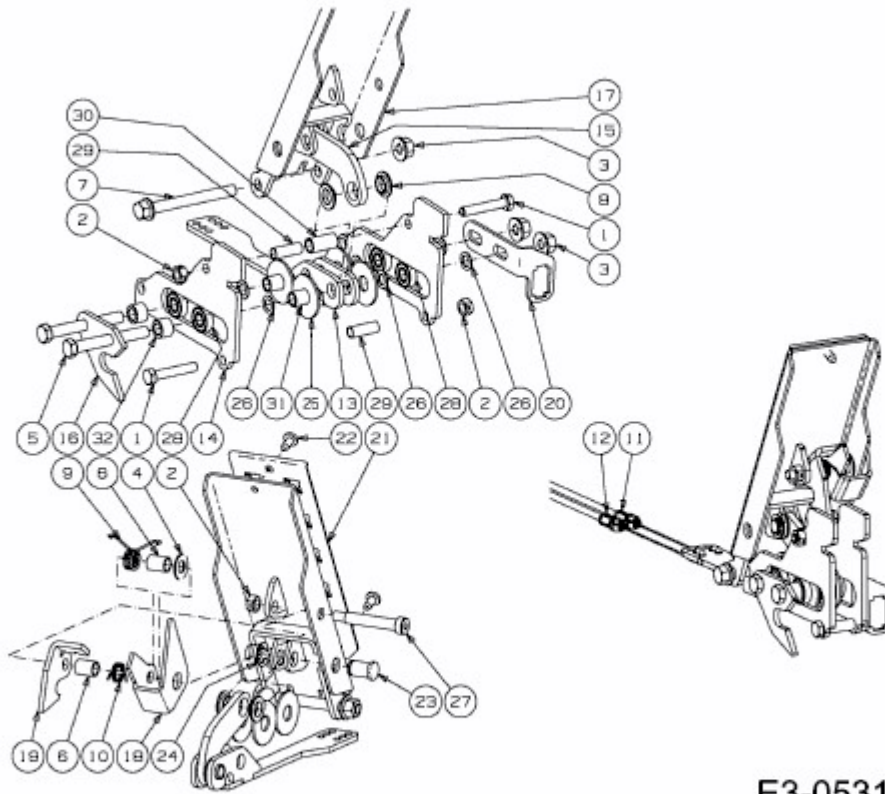

TANK S 60 > 53AY8DU6603 (2011) > PEDALE

E3-05312B-01