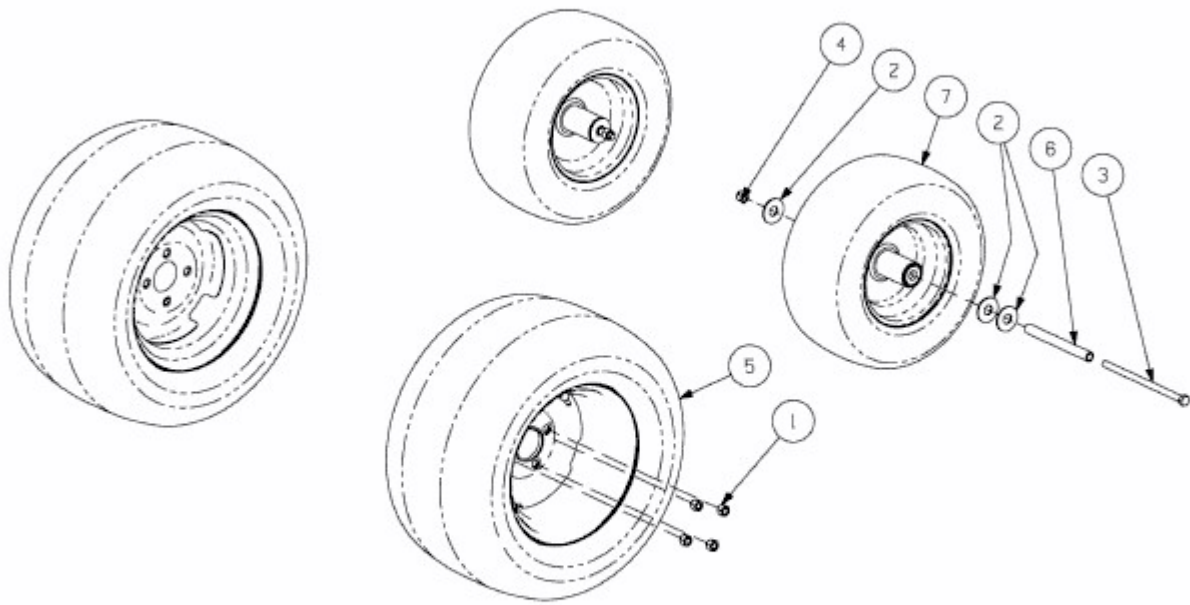

TANK S 60 > 53AY8DU6603 (2011) > RÄDER 16X6.5 / 24X12

E3-05310A-01