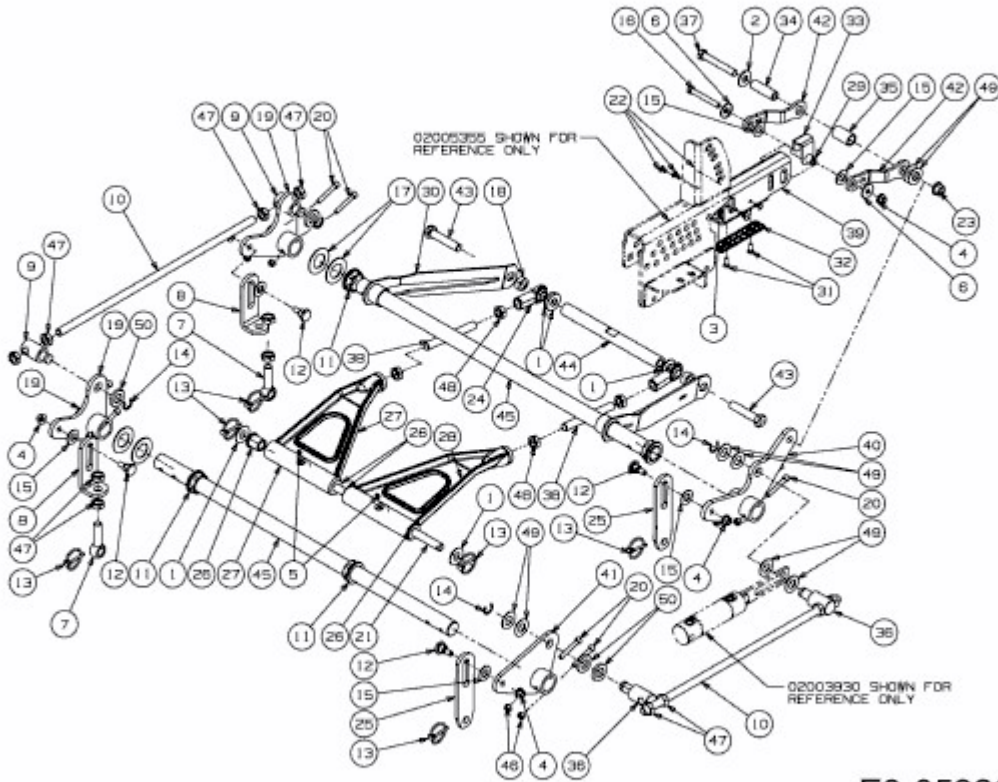

TANK S 60 > 53AY8DU6603 (2010) > MÄHWERKSAUSHEBUNG

E3-05326B-01