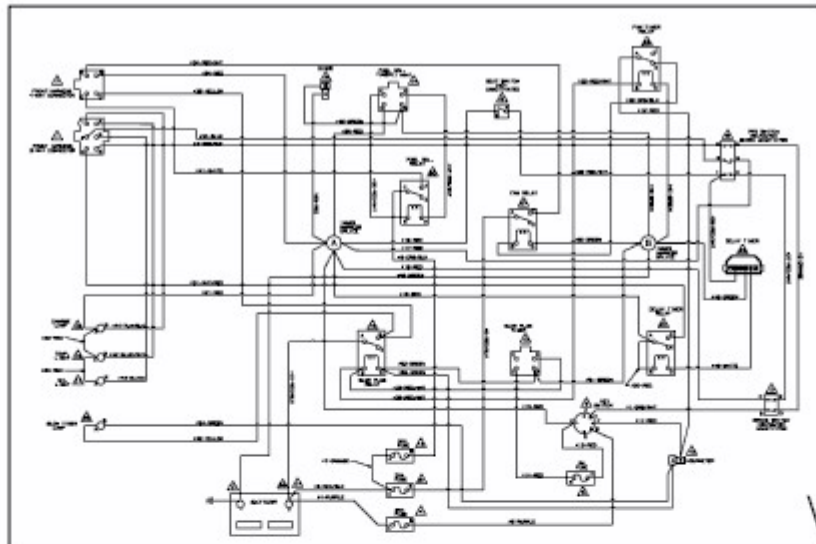

TANK S 60 > 53AY8DU6603 (2010) > SCHALTPLAN

26

27

E3-05325B-02