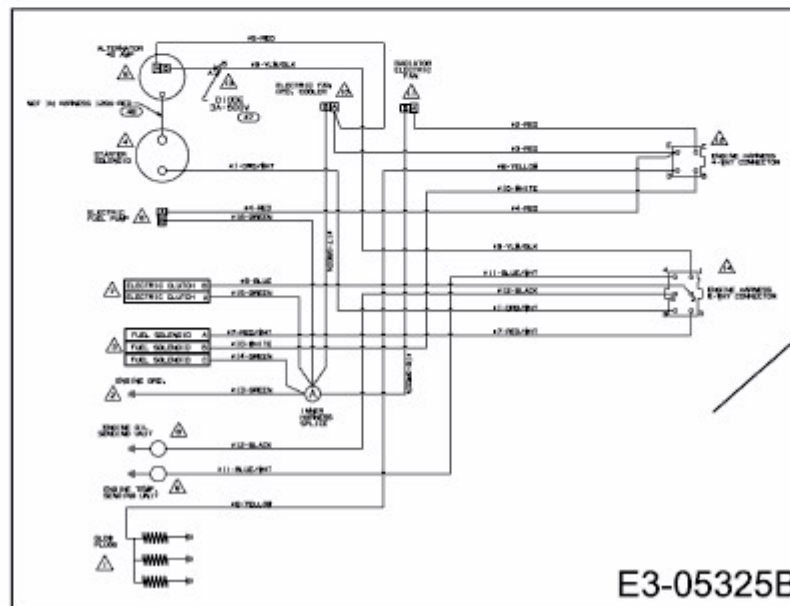

TANK S 60 > 53AY8DU6603 (2010) > SCHALTPLAN

26

27

E3-05325B-02