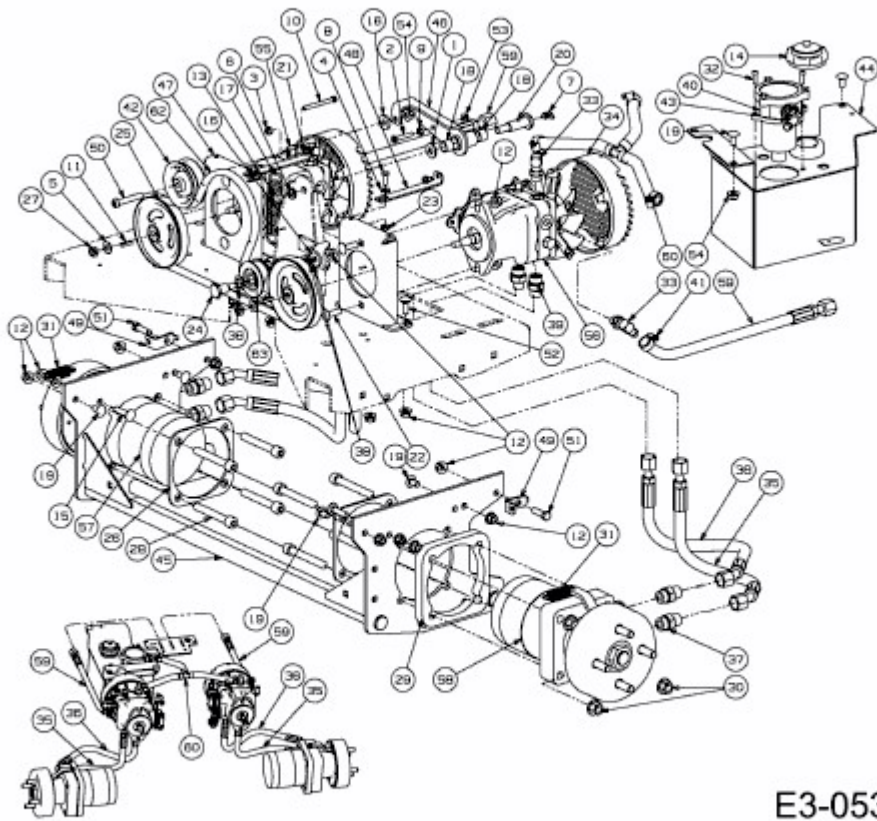

TANK S 60 > 53AY8DU6603 (2010) > FAHRANTRIEB

E3-05321B-01