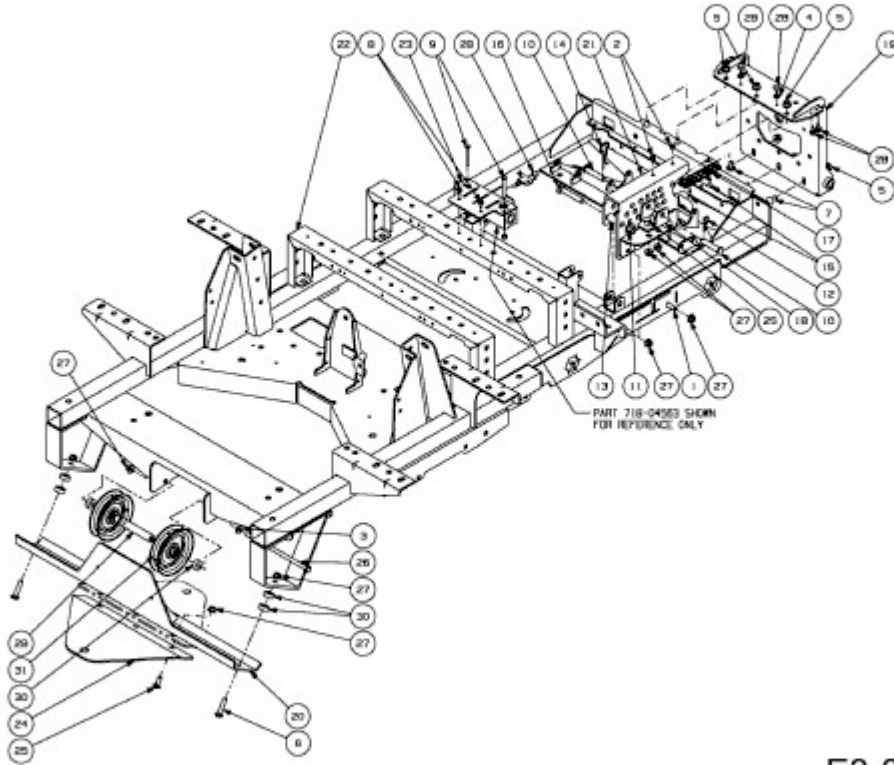

TANK S 60 > 53AY8DU6603 (2010) > RAHMEN

E3-05318B-01